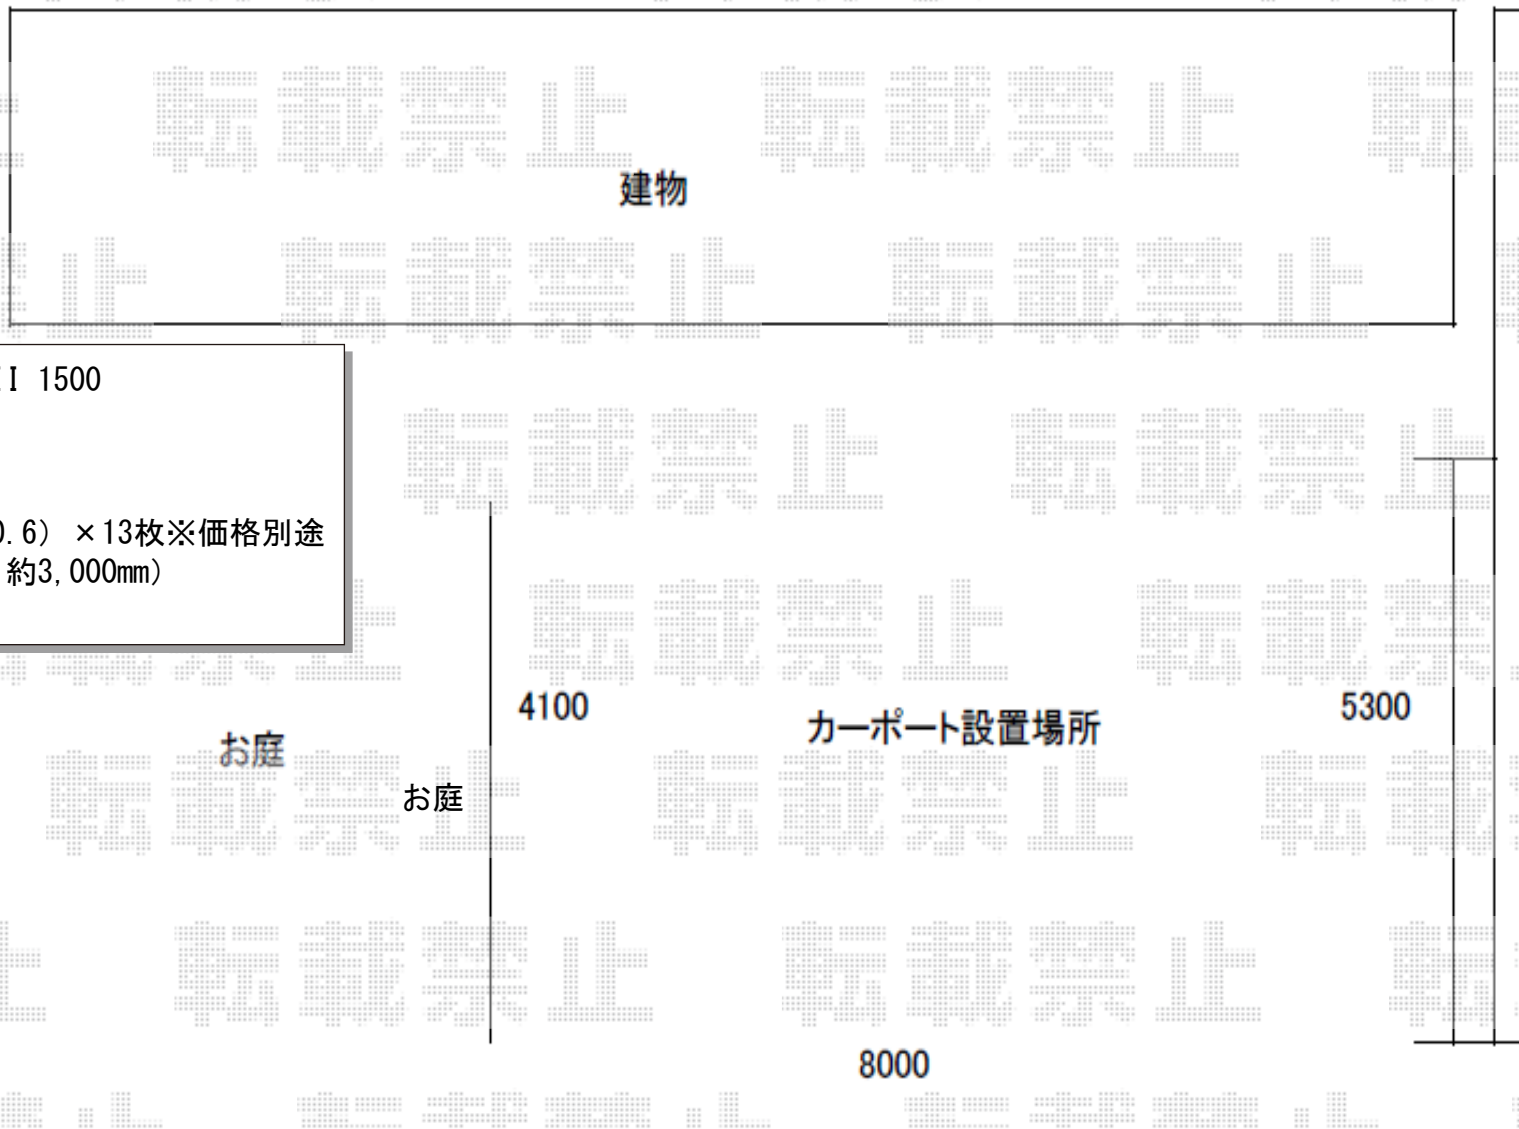

カーポート 施工概略図

LIXIL(トステム) テリオスポートIII 1500
3台用 角柱4本柱 積雪~50cm対応
幅= 7,884mm 奥行= 5,453mm
色 : シャイングレー
屋根材 : スチール折板 (ペフ無/t0.6) × 13枚※価格別途
柱仕様 : ロング柱30仕様 (有効高 約3,000mm)
横材 : 無