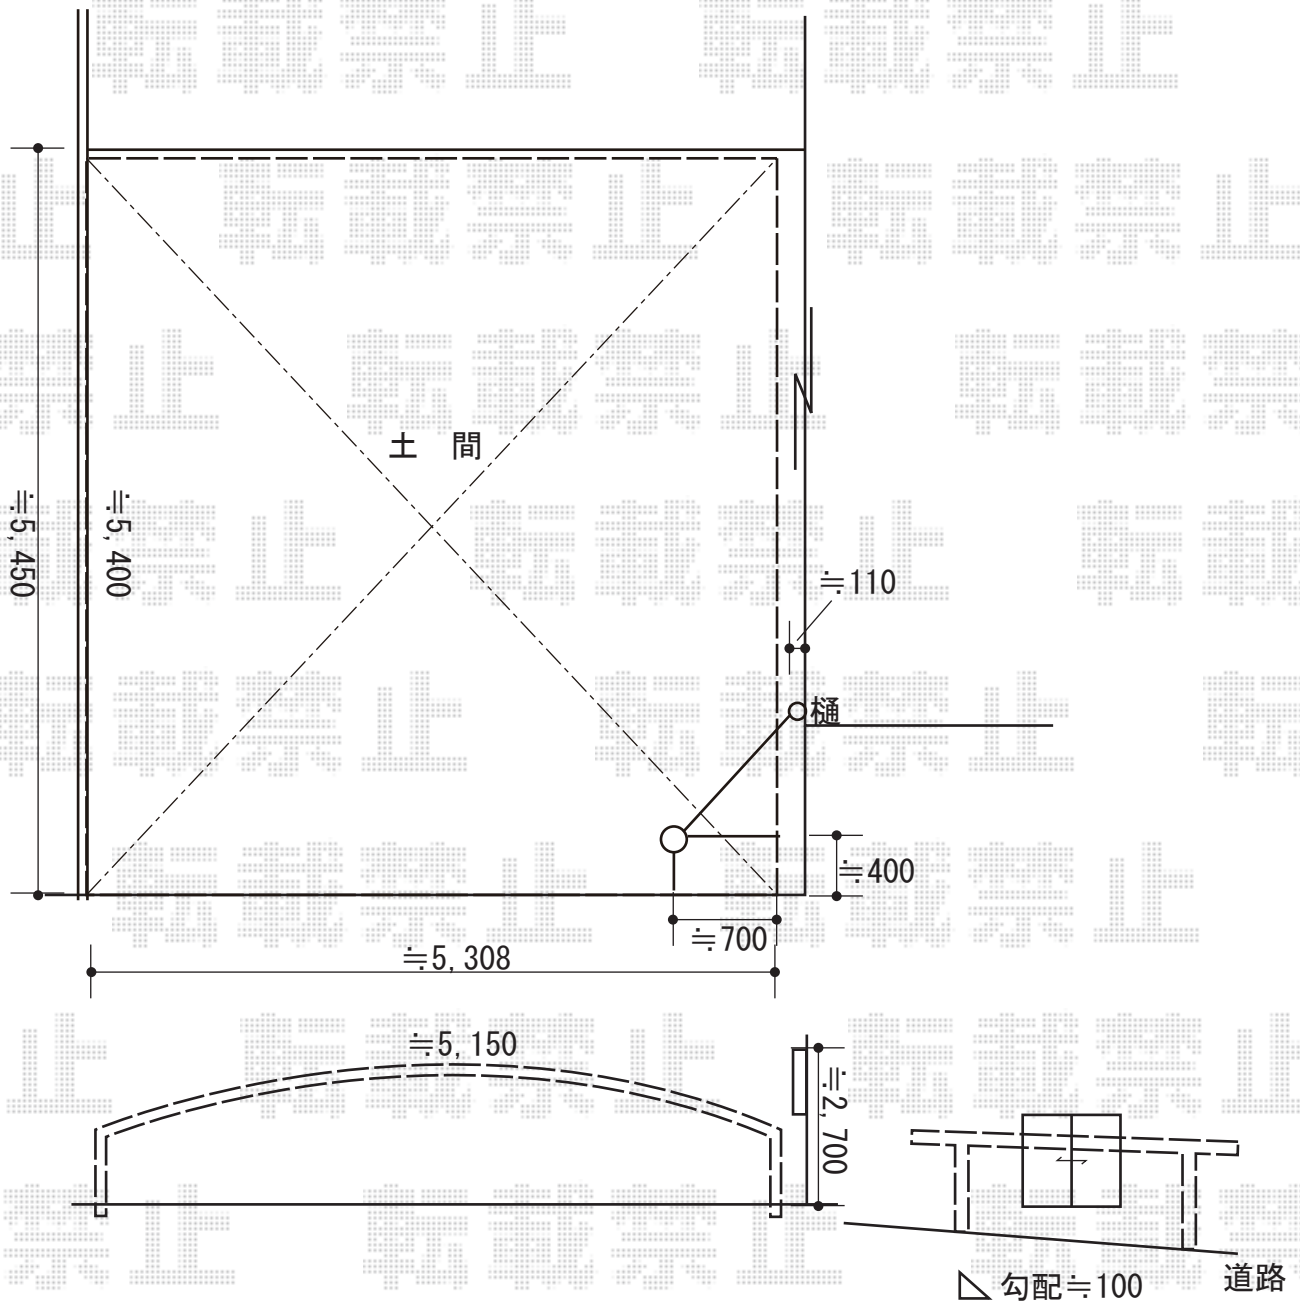

カーポート 施工概略図

YKK AP レイナツインポートグラン 積雪~20cm対応  
 幅= 5,392mm  
 奥行= 5,400mm  
 色: 【仮】ホワイト  
 屋根材: 熱線遮断ポリカーボネート(クリアマット)  
 柱仕様: ハイルーフ柱仕様(有効高 約2,350mm)

2019-4-599650

担当者

新西