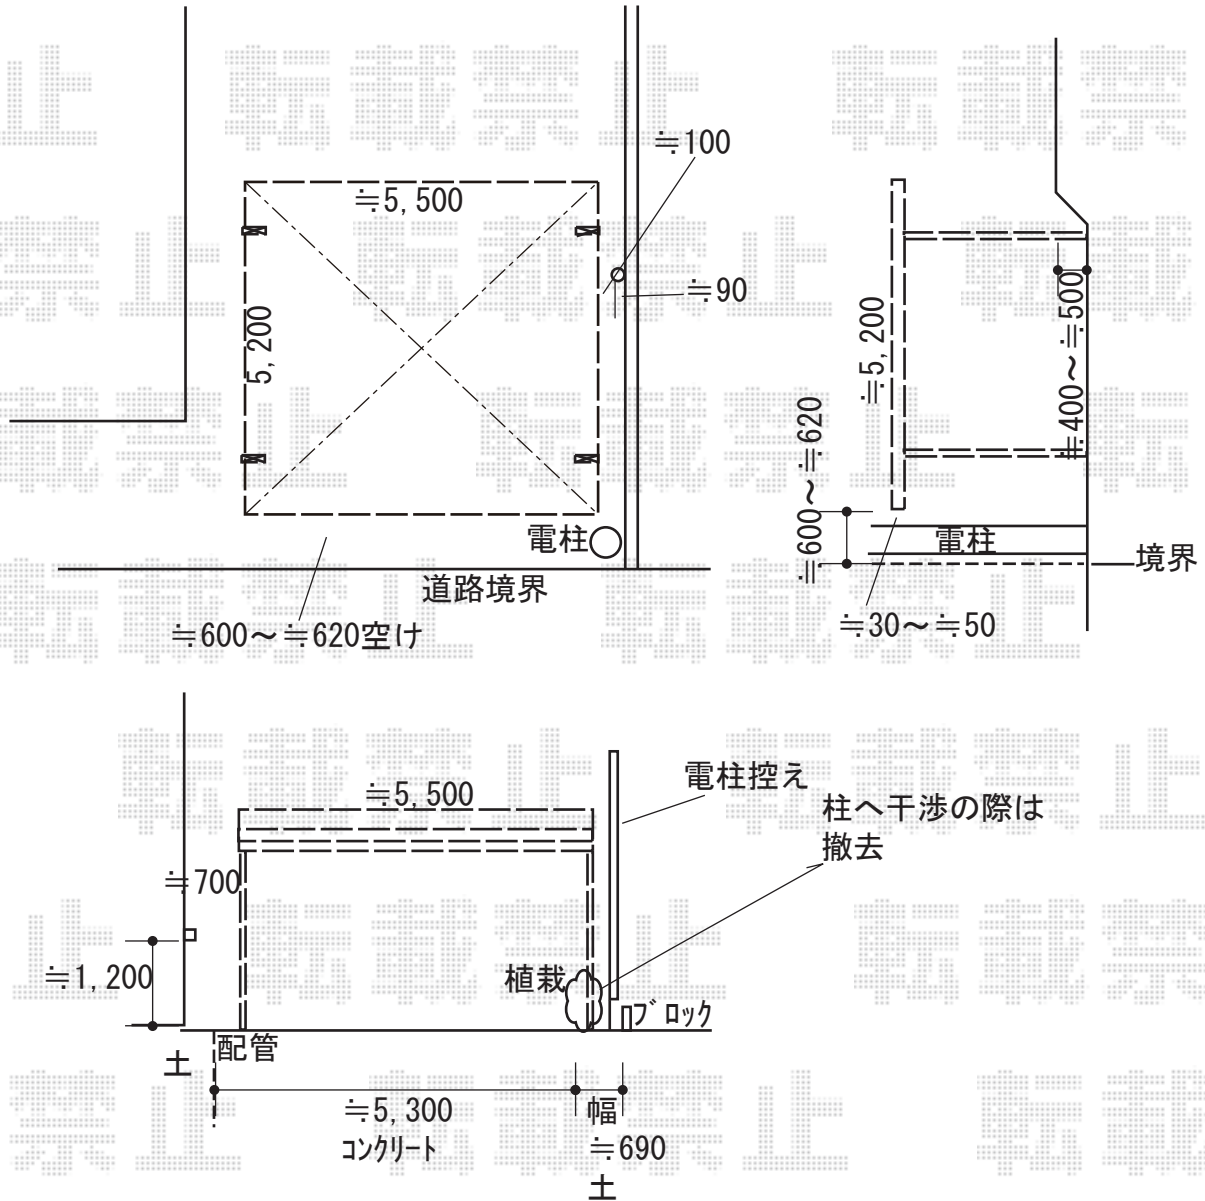

エクステリア工事 施工概略図

LIXIL (TOEX) 【02】 Gルーフ カールーフタイプ2台用 マテリアルカラー

幅= 5,590mm

奥行= 5,353mm

柱・フレーム色： ブラック

天井材： クリエモカ (全面)

柱仕様： ロング柱28仕様 (有効高 約2,800mm)

オプション： ダウンライト (DL-G1型 30°) ×4セット / DC12Vトランス電源ユニット / 電源ケーブル・分岐ケーブル / 人感センサ

2019-4-599682

担当者

小林