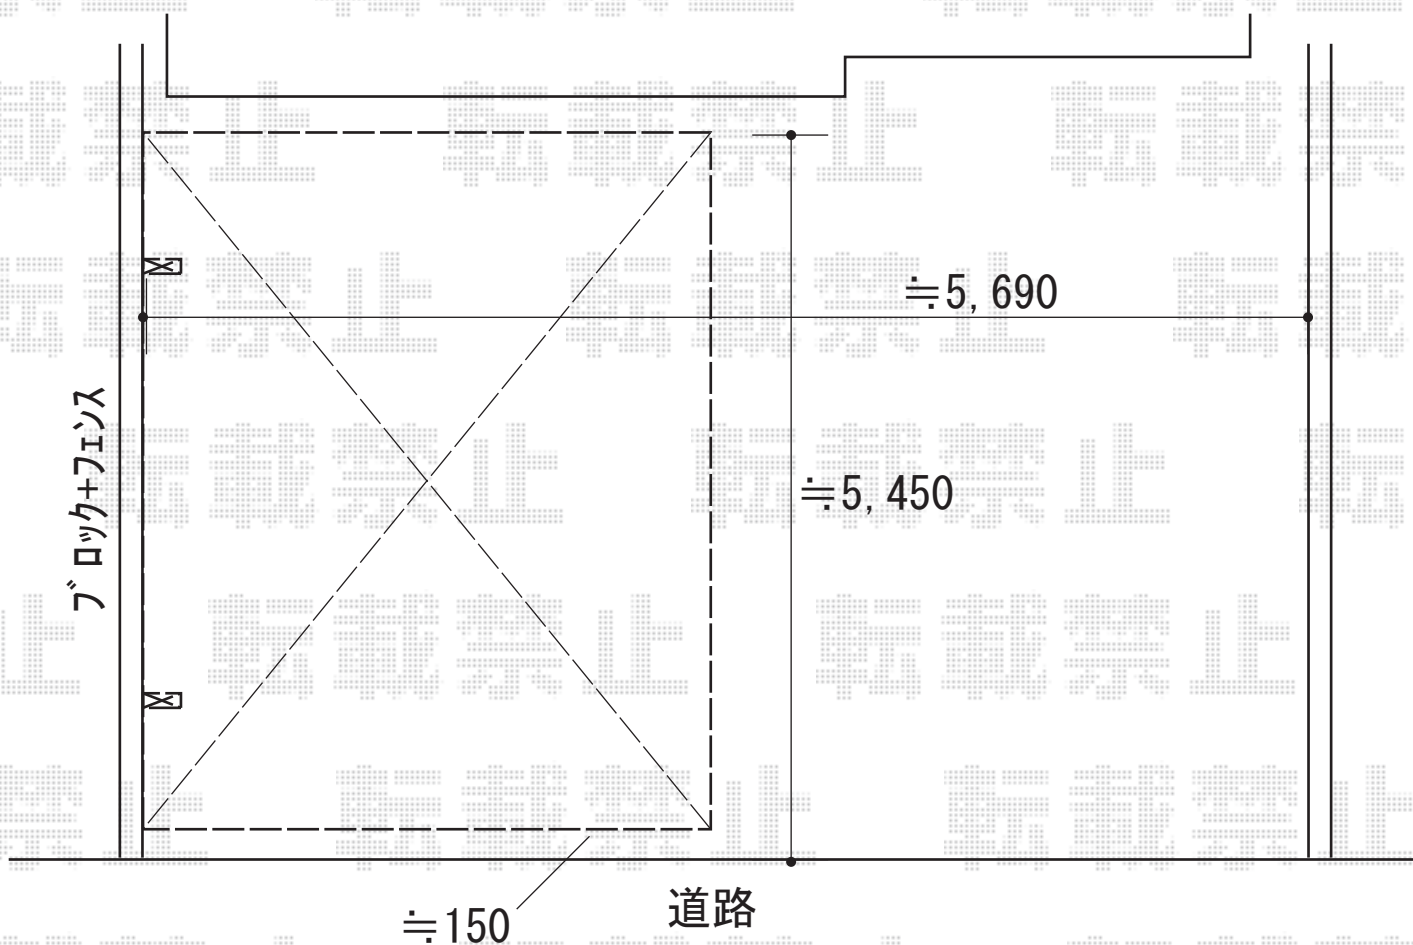

カーポート 施工概略図

YKK AP レイナポートグラン 積雪～20cm対応

幅= 2,700mm

奥行= 5,052mm

色： プラチナステン

屋根材： 熱線遮断ポリカーボネート（アースブルーマット調）

柱仕様： ハイルフ柱仕様（有効高 約2,350mm）

YKK AP レイナポートグラン 着脱式サポート 標準・ハイルフ兼用

色： プラチナステン

入り数： 2本入り×1セット

2019-4-599693

担当者

木挽