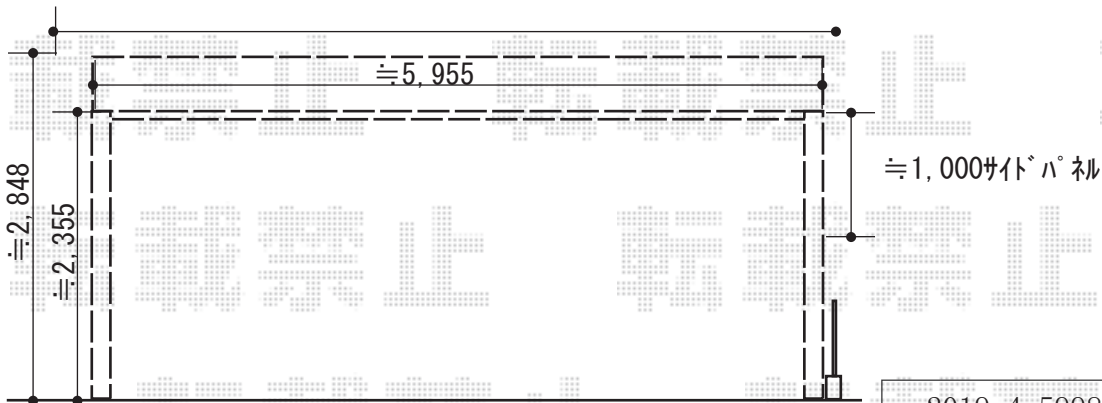

カーポート 施工概略図

YKK AP エフルージュ ツイン 積雪~20cm対応 ※入隅納まり  
 幅= 5,988mm  
 奥行= 5,052mm  
 色： プラチナステン  
 屋根材： 熱線遮断ポリカーボネート(クリアマット)  
 柱仕様： ハイルーフ柱仕様 (有効高 約2,350mm)  
 追加部材： 変形敷地対応セット (入隅納まり部材 一式)

YKK AP 【外観右側設置】エフルージュツイン サイドパネル  
 奥行サイズ： 長さ51用  
 高さ= 1,036mm (1段)  
 色： プラチナステン  
 パネル材： 熱線遮断ポリカーボネート(クリアマット)  
 柱仕様： ハイルーフ柱仕様/間柱 1本

<規定切り詰め範囲>

2019-4-599817

担当者

新西