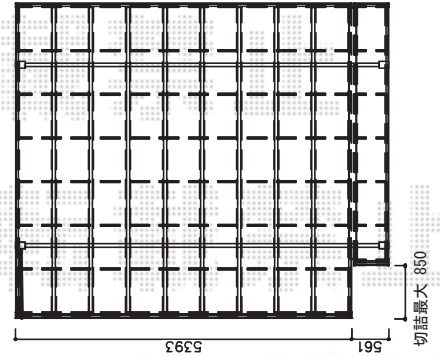

カーポート 施工概略図

YKK AP エフルージュ ツイン 積雪~20cm対応 ※入隅納まり  
 幅= 5,988mm  
 奥行= 5,052mm  
 色： プラチナステン  
 屋根材： 熱線遮断ポリカーボネート(クリアマット)  
 柱仕様： ハイルーフ柱仕様 (有効高 約2,350mm)  
 追加部材： 変形敷地対応セット (入隅納まり部材 一式)

YKK AP 【外観右側設置】エフルージュツイン サイドパネル  
 奥行サイズ： 長さ51用  
 高さ= 1,036mm (1段)  
 色： プラチナステン  
 パネル材： 熱線遮断ポリカーボネート(クリアマット)  
 柱仕様： ハイルーフ柱仕様/間柱 1本

<規定切り詰め範囲>

2019-4-599817

担当者

新西