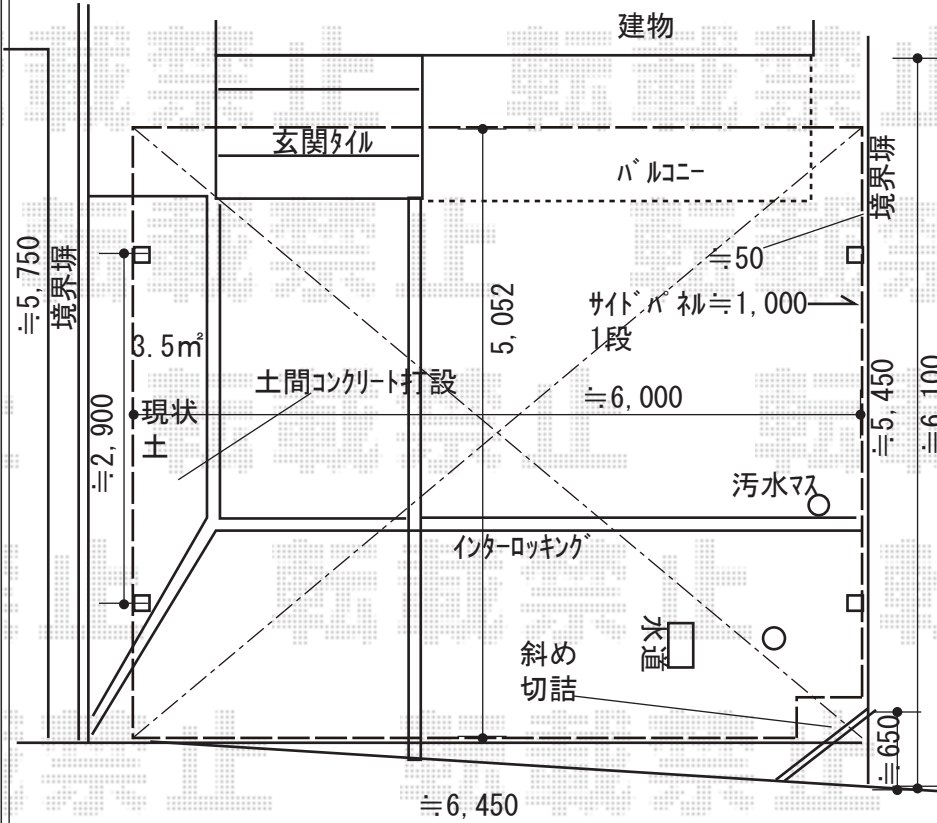

カーポート 施工概略図

YKK AP エフルージュ ツイン 積雪~20cm対応 ※入隅納まり  
 幅= 5,988mm  
 奥行= 5,052mm  
 色： プラチナステン  
 屋根材： 熱線遮断ポリカーボネート(クリアマット)  
 柱仕様： ハイルーフ柱仕様 (有効高 約2,350mm)  
 追加部材： 変形敷地対応セット (入隅納まり部材 一式)

YKK AP 【外観右側設置】エフルージュツイン サイドパネル  
 奥行サイズ： 長さ51用  
 高さ= 1,036mm (1段)  
 色： プラチナステン  
 パネル材： 熱線遮断ポリカーボネート(クリアマット)  
 柱仕様： ハイルーフ柱仕様/間柱 1本

<規定切り詰め範囲>

2019-4-599817

担当者

新西