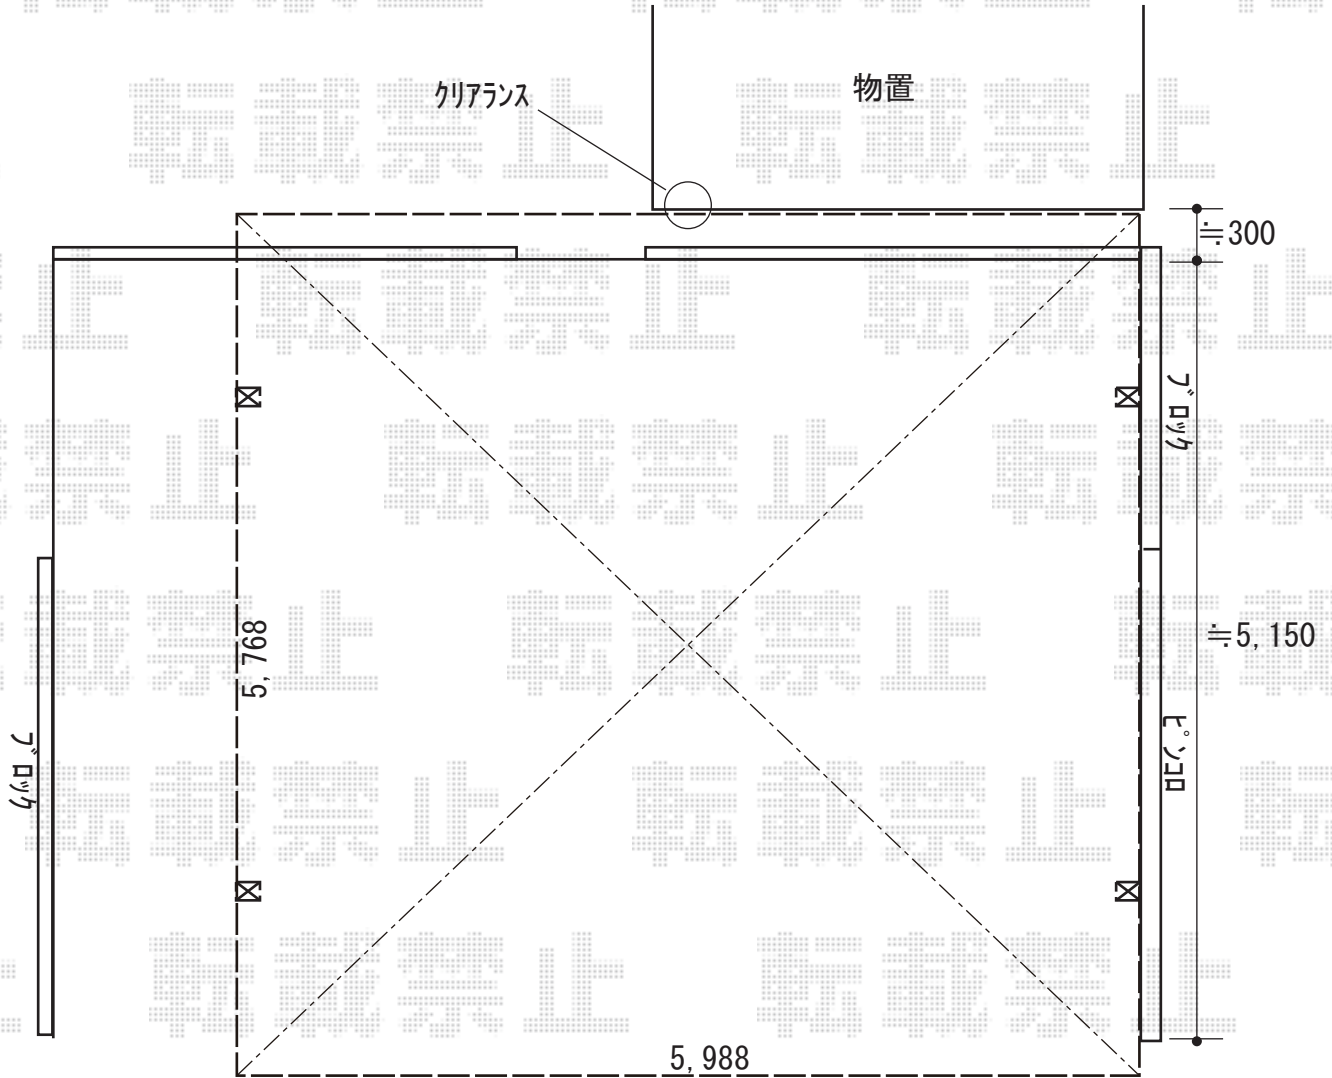

カーポート 施工概略図

YKK AP エフルージュ ツイン 積雪~20cm対応

幅= 5,988mm

奥行= 5,768mm

色： プラチナステン

屋根材： ポリカーボネート (スモークブラウン)

柱仕様： ハイルーフ柱仕様 (有効高 約2,350mm)

2019-4-599827