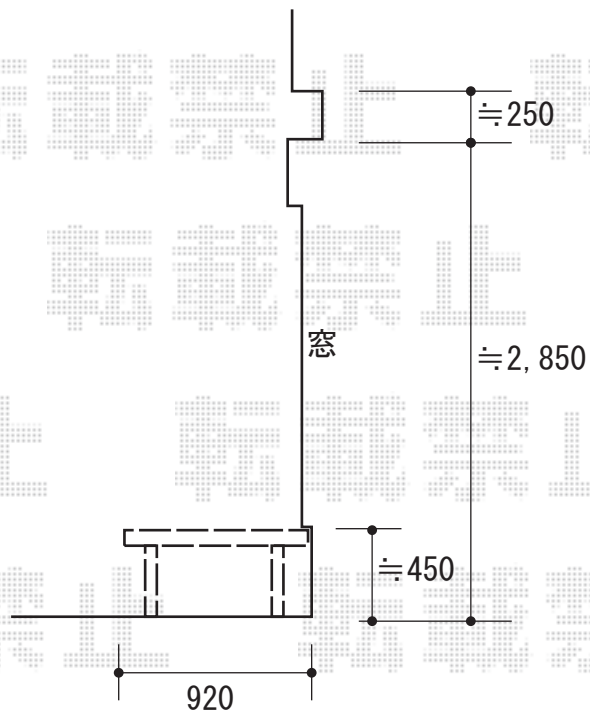

# ウッドデッキ 施工概略図

Value Select マージウッドデッキ

間口= 2.0間(3,651mm)

出幅= 3尺(920mm)

色： ナチュラル

床板： 縦貼り

幕板： 標準幕板

束柱： Tタイプ(400~550mm) (色： カームブラック)

2019-4-599834

担当者

木附