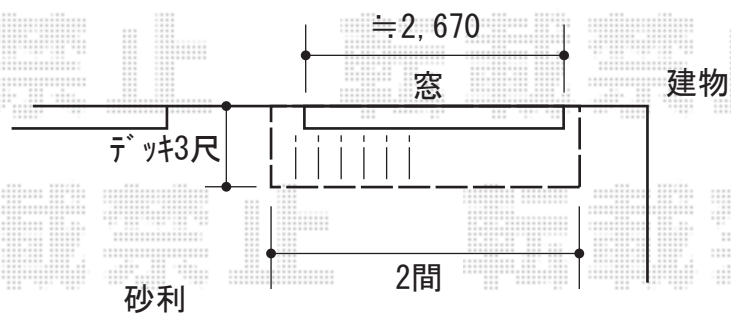

# ウッドデッキ 施工概略図

Value Select マージウッドデッキ

間口= 2.0間(3,651mm)

出幅= 3尺(920mm)

色： ナチュラル

床板： 縦貼り

幕板： 標準幕板

束柱： Tタイプ(400~550mm) (色： カームブラック)