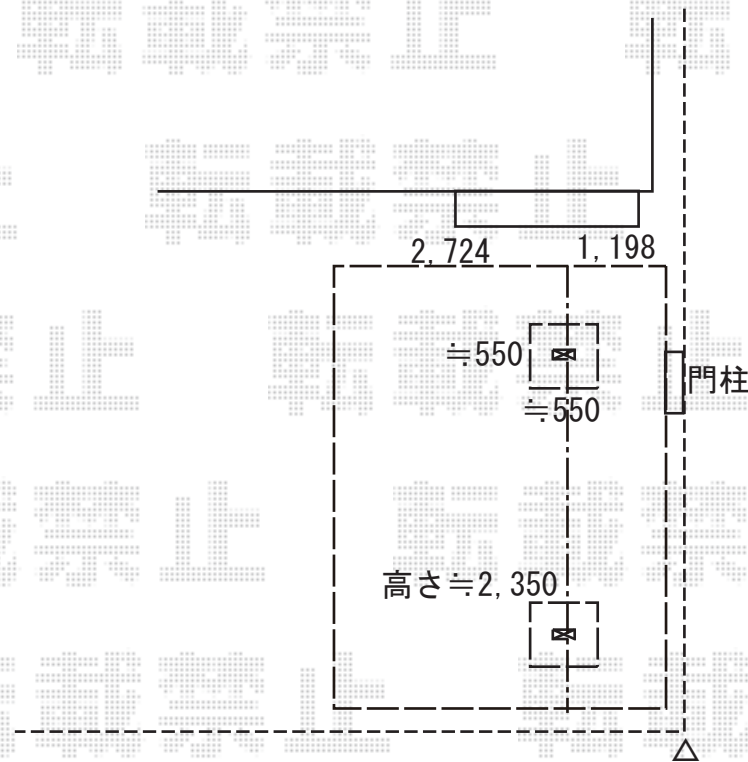

カーポート 施工概略図

YKK AP エフルージュ プラス 積雪～20cm対応  
幅= 2,724+1,198mm  
奥行= 5,052mm  
色： プラチナステン  
屋根材： 熱線遮断ポリカーボネート(クリアマット)  
柱仕様： ハイルーフ柱仕様 (有効高 約2,350mm)

2019-4-599872

担当者

村上 (公)