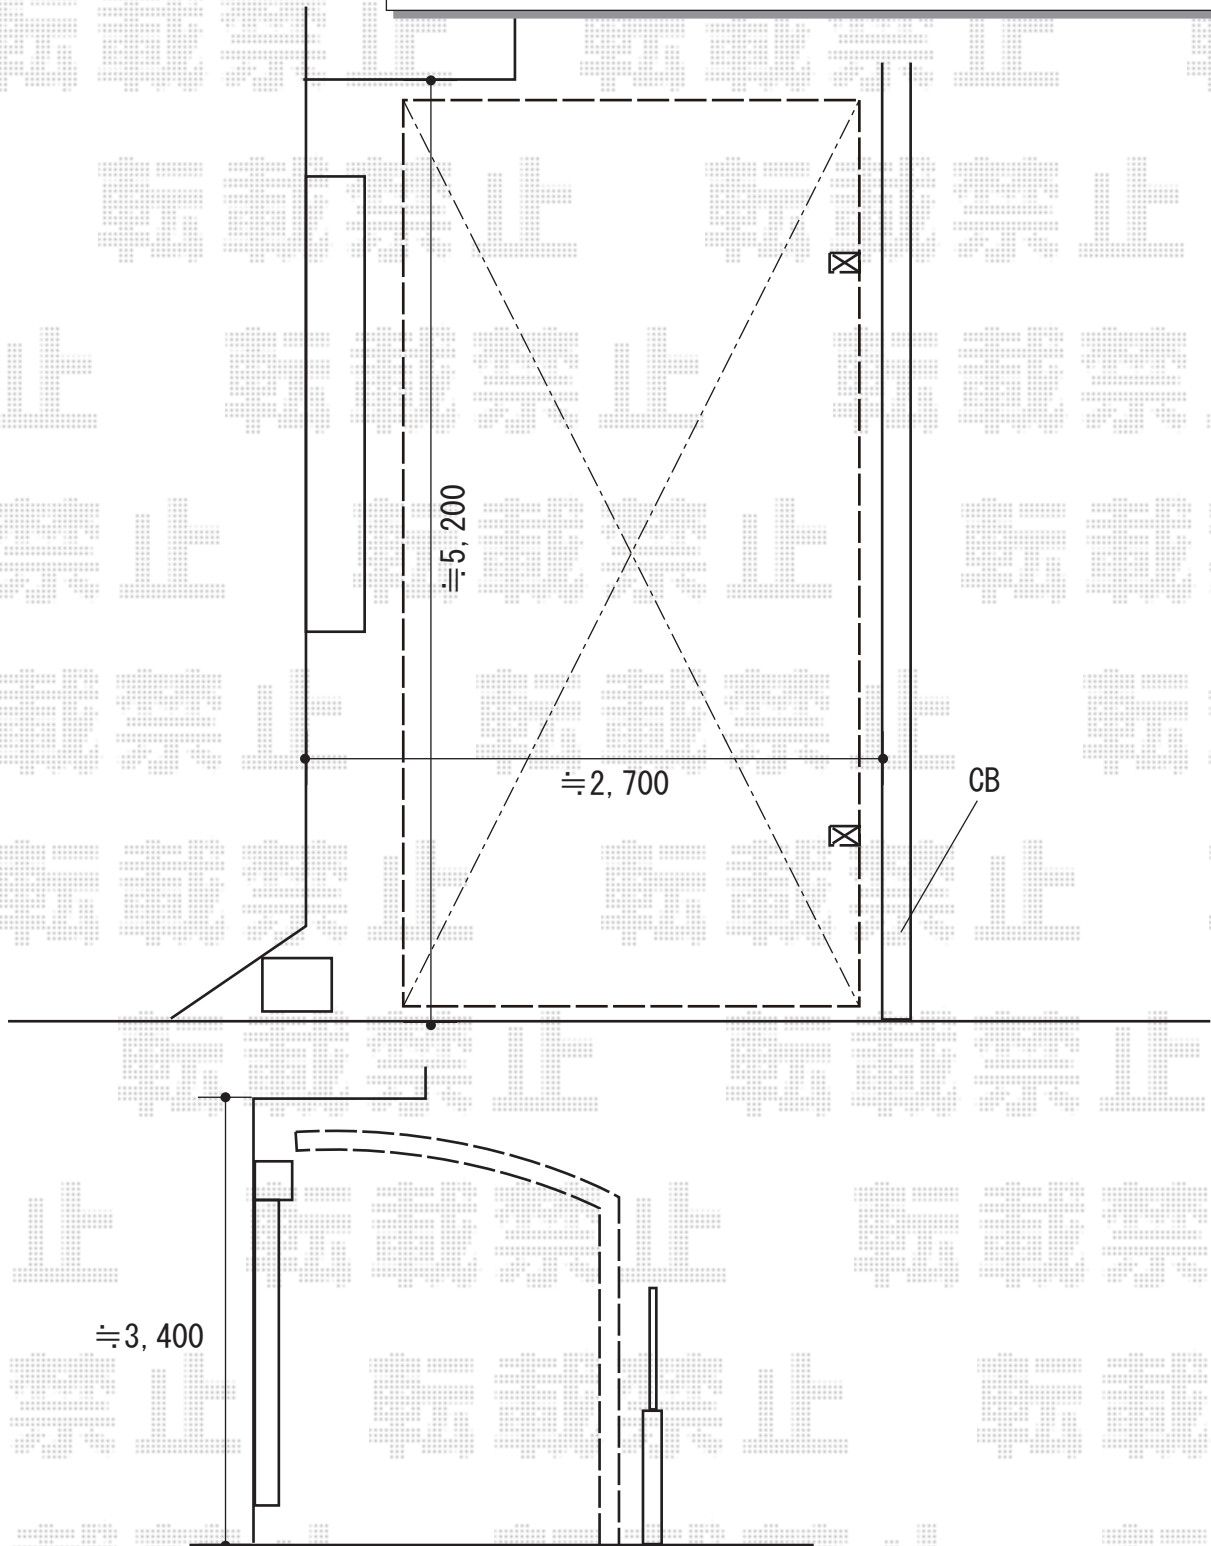

カーポート 施工概略図

YKK AP レイナポートグラン 積雪~20cm対応

幅= 2,550mm

奥行= 5,052mm

色： プラチナステン

屋根材： 熱線遮断ポリカーボネート（アースブルーマット調）

柱仕様： ハイロング柱仕様（有効高 約2,800mm）

2019-4-599943

担当者

新西