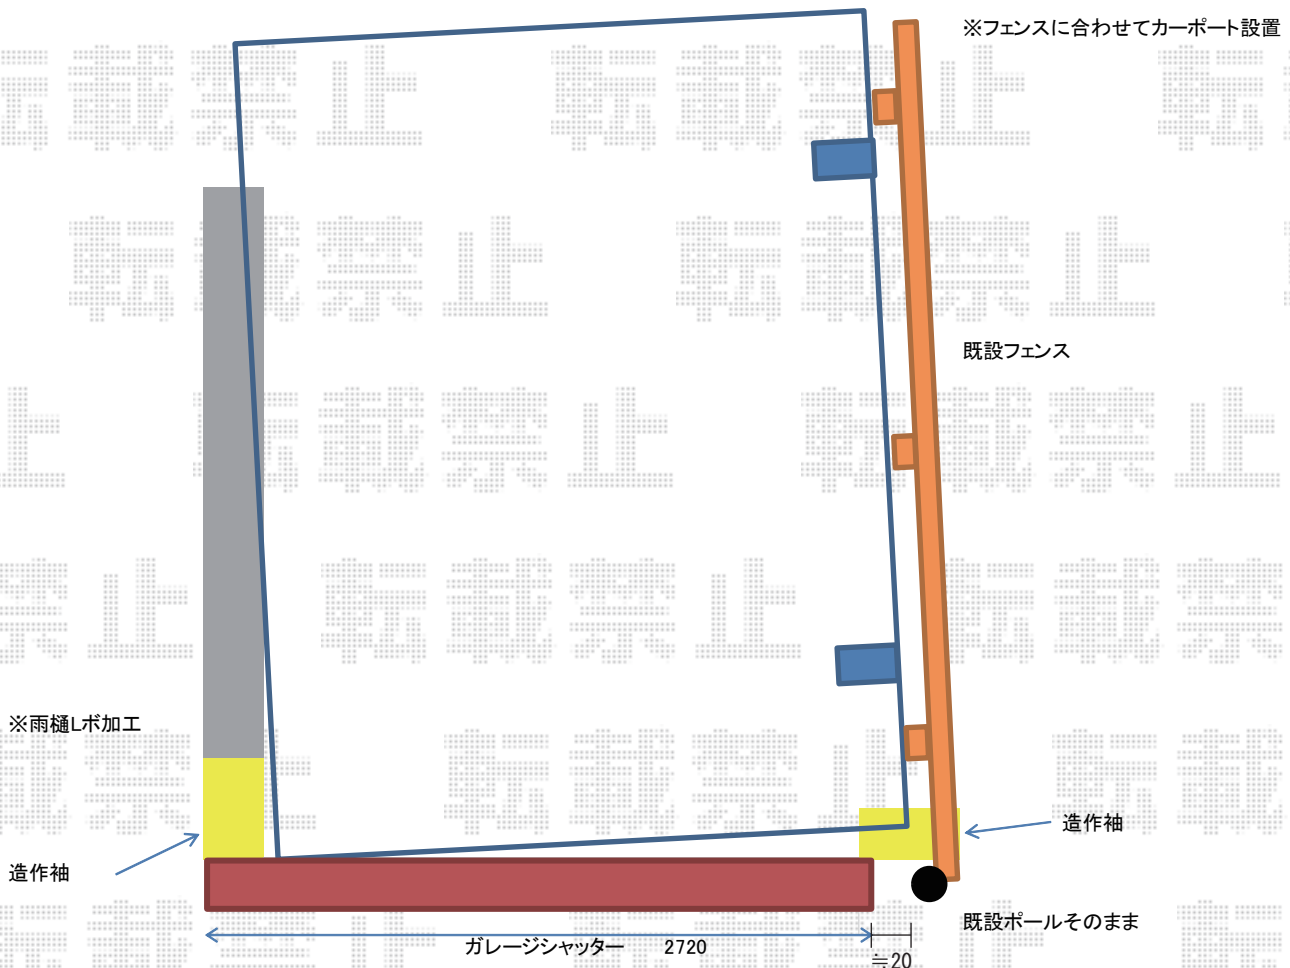

エクステリア商品工事 施工概略図

Value Select シャッターゲート FX2型 電動式

有効開口幅= 2,500mm/全幅2,720mm

有効開口高さ= 2,300mm/全高2,788mm

色： ステンカラー

リモコン： 標準2個入り

YKK AP レイナポートグラン 積雪~20cm対応

幅= 2,700mm

奥行= 5,052mm

色： プラチナステン

屋根材： 熱線遮断ポリカーボネート（アースブルーマット調）

柱仕様： ハイルフ柱仕様（有効高 約2,350mm）

2019-4-599958

担当者

山崎