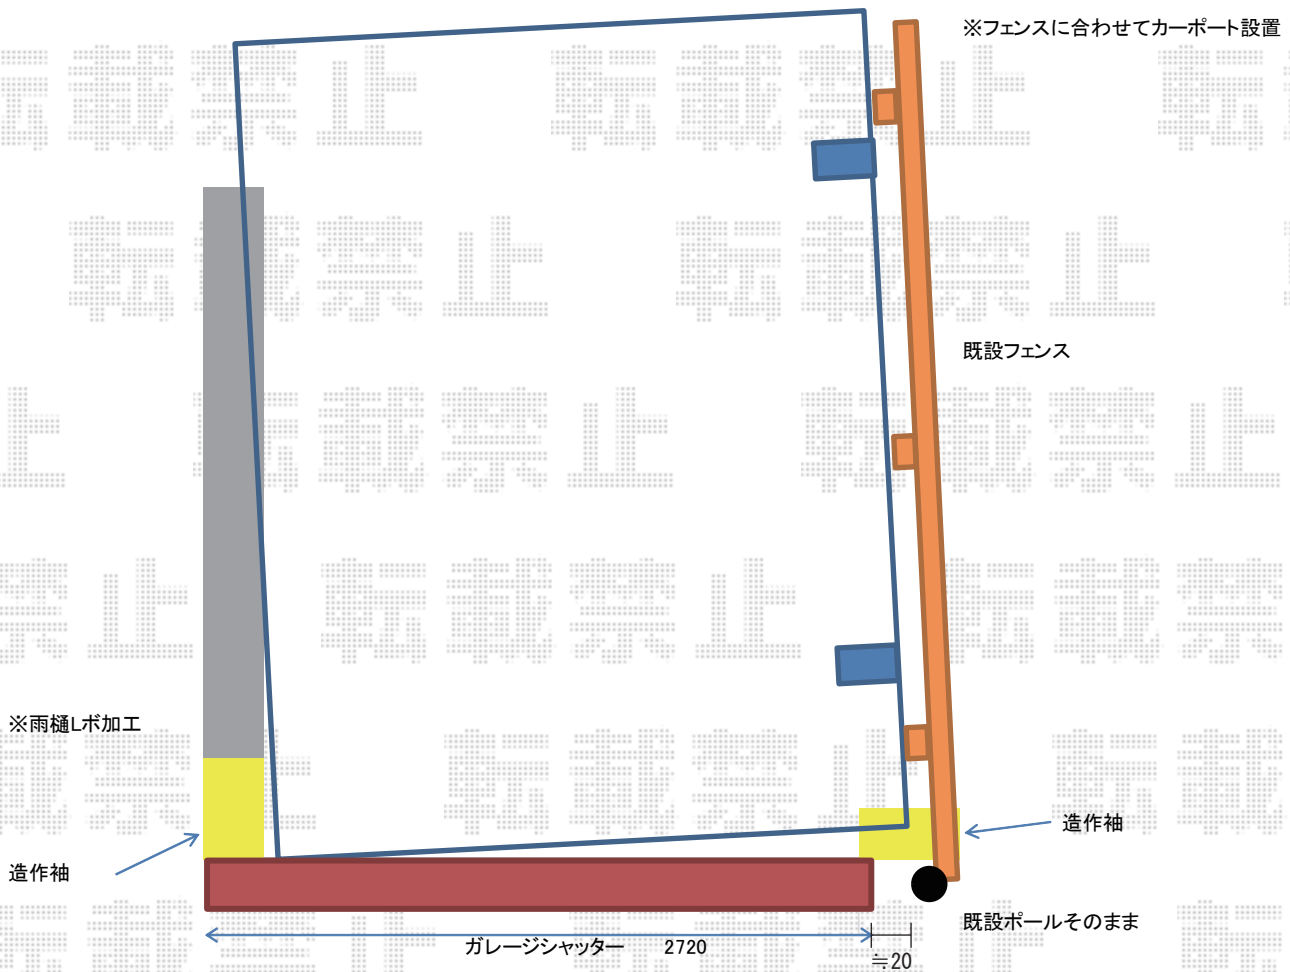

エクステリア商品工事 施工概略図

Value Select シャッターゲート FX2型 電動式

有効開口幅= 2,500mm/全幅2,720mm

有効開口高さ= 2,300mm/全高2,788mm

色： ステンカラー

リモコン： 標準2個入り

YKK AP レイナポートグラン 積雪~20cm対応

幅= 2,700mm

奥行= 5,052mm

色： プラチナステン

屋根材： 熱線遮断ポリカーボネート（アースブルーマット調）

柱仕様： ハイルフ柱仕様（有効高 約2,350mm）

2019-4-599958

担当者

山崎