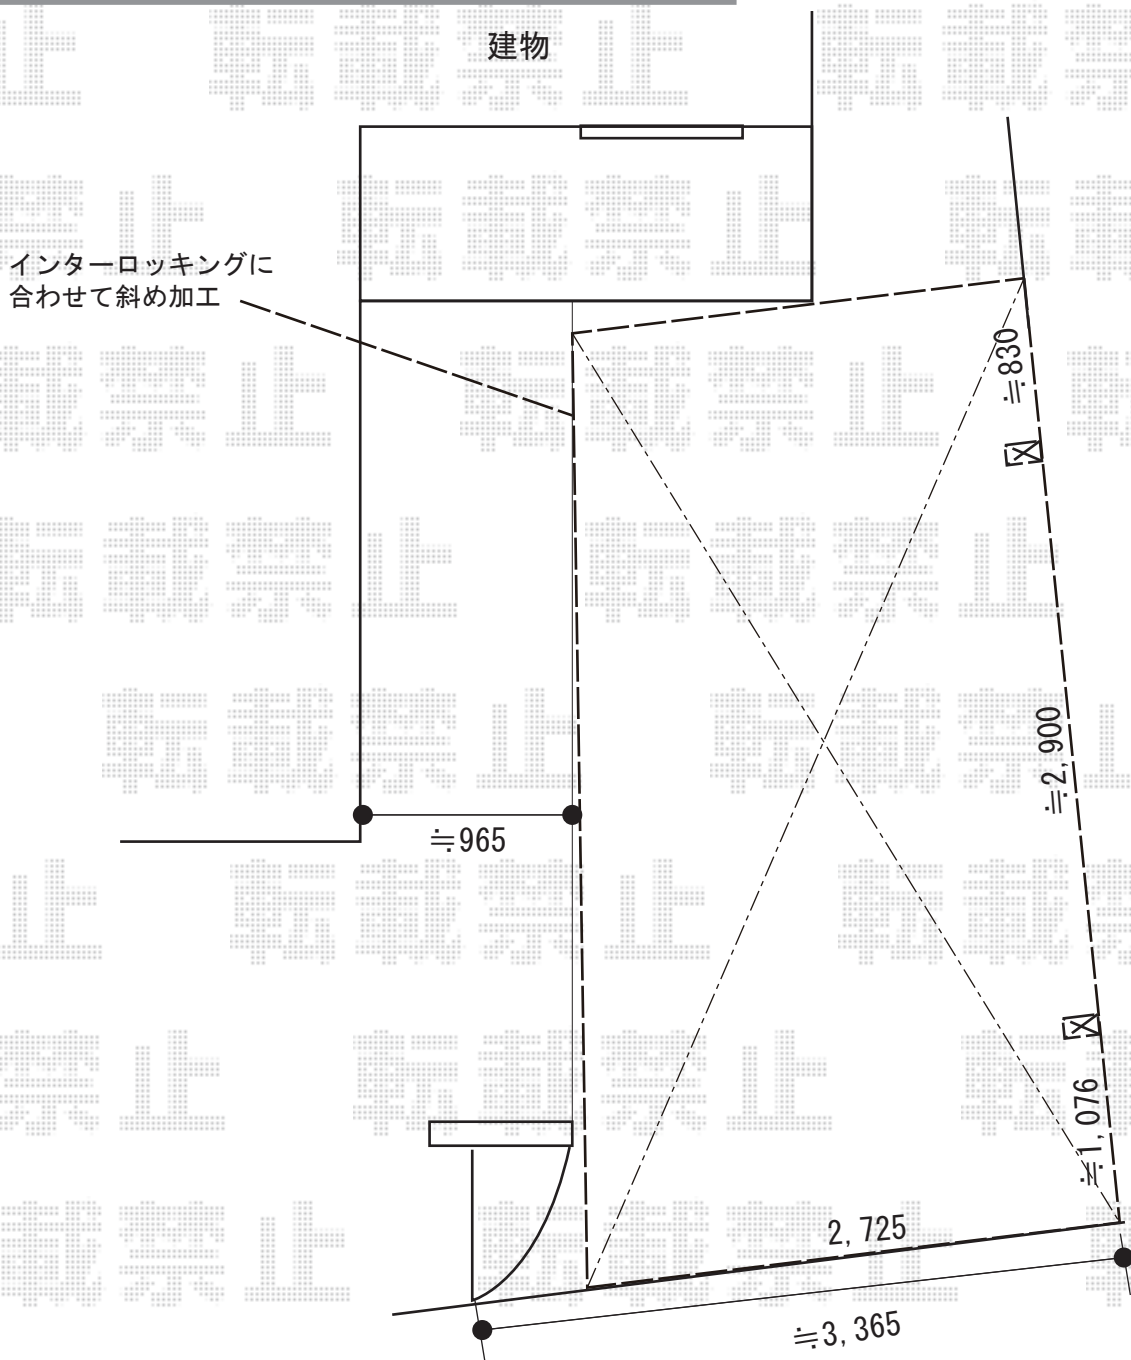

カーポート 施工概略図

YKK AP エフルージュグラン 積雪~20cm対応
 幅= 2,725mm
 奥行= 5,052mm
 色： ピュアシルバー
 屋根材： 熱線遮断ポリカーボネート（アースブルーマット調）
 柱仕様： ハイルフ柱仕様（有効高 約2,350mm）

YKK AP エフルージュグラン
 着脱式サポート(標準・ハイルフ兼用)2本×1セット
 色： ピュアシルバー

YKK AP エフルージュグラン 変形敷地対応セット
 斜め切詰め用前枠： × 1セット
 色： ピュアシルバー

2019-4-600068

担当者

木挽