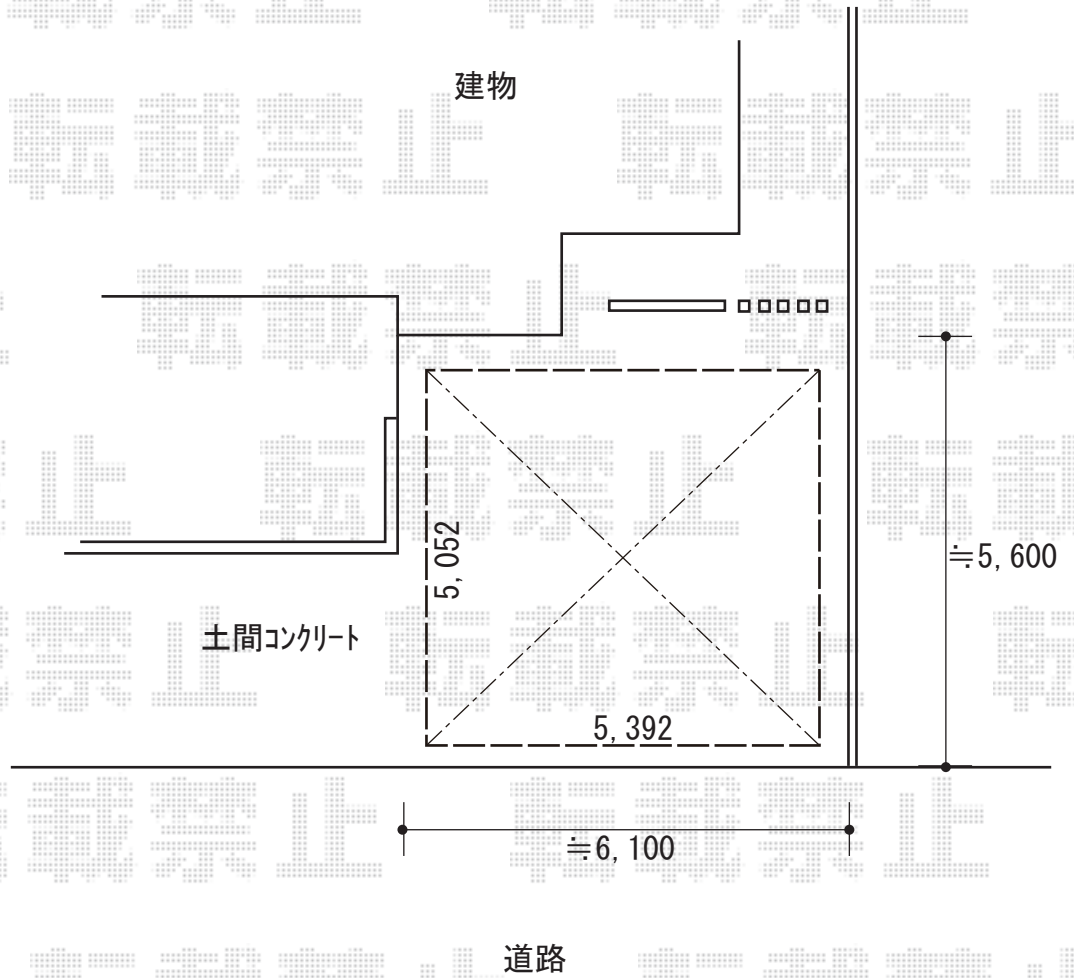

カーポート施工概略図

YKK AP レイナツインポートグラン 積雪~20cm対応
幅= 5,392mm
奥行= 5,052mm
色： プラチナステン
屋根材： 熱線遮断ポリカーボネート（アースブルーマット調）
柱仕様： ハイルフ柱仕様（有効高 約2,350mm）

2019-4-600095

担当者

新西