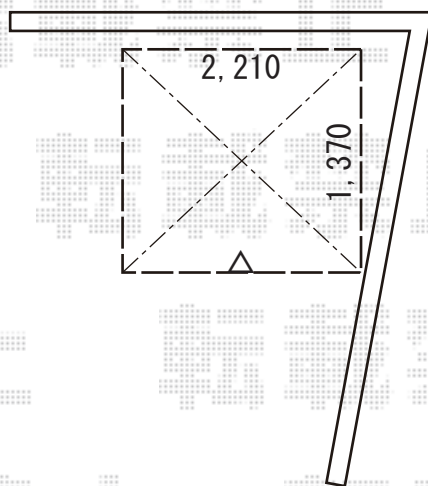

カーポート/物置 施工概略図

YKK AP レイナトリプルポートグラン 積雪~20cm対応
 幅= 7,200mm
 奥行= 5,052mm
 色： プレミアムグレー
 屋根材： 熱線遮断ポリカーボネート(クリアマット)
 柱仕様： ハイルフ柱仕様 (有効高 約2,350mm)

イナバ物置 ネクスタ 一般型
 間口= 2,210mm
 奥行= 1,370mm
 高さ= 2,020mm
 色： 【未定】
 屋根タイプ： 標準型
 耐荷重タイプ： 一般型
 棚タイプ： 標準棚タイプ