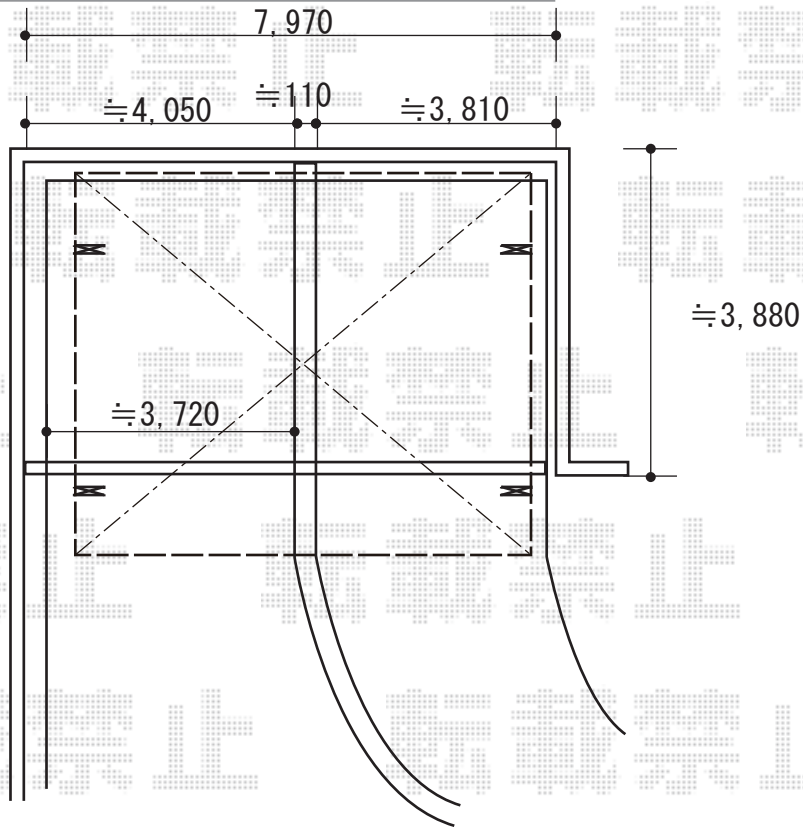

カーポート/物置 施工概略図

YKK AP レイナトリプルポートグラン 積雪~20cm対応
 幅= 7,200mm
 奥行= 5,052mm
 色： プレミアムグレー
 屋根材： 熱線遮断ポリカーボネート(クリアマット)
 柱仕様： ハイルフ柱仕様 (有効高 約2,350mm)

イナバ物置 ネクスタ 一般型
 間口= 2,210mm
 奥行= 1,370mm
 高さ= 2,020mm
 色： 【未定】
 屋根タイプ： 標準型
 耐荷重タイプ： 一般型
 棚タイプ： 標準棚タイプ