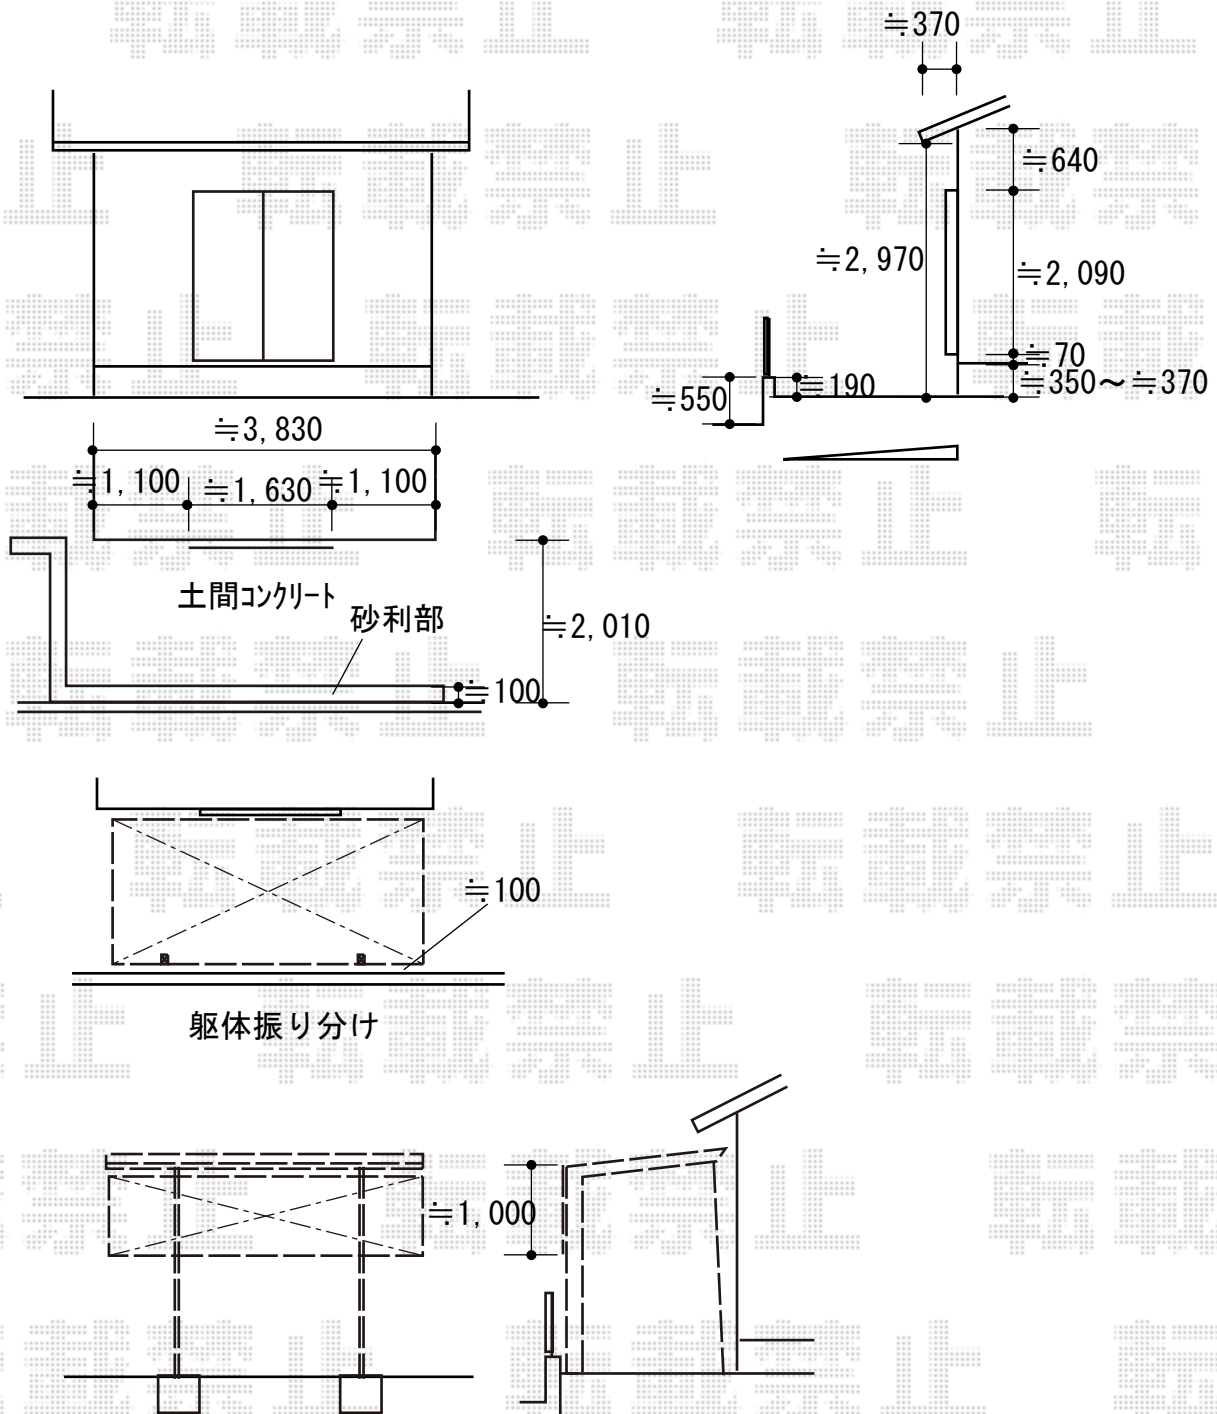

エクステリア工事 施工概略図

LIXIL フーゴF 独立テラスタイプ 単体 積雪~20cm対応  
 間口= 3,616mm ・ 出幅= 1,796mm ・ 色: シャイングレー  
 屋根材: ポリカーボネート (クリアブルー)  
 柱仕様: ロング柱仕様 (有効高 約2,500mm)  
 オプション: サイドパネル 1段+固定式サポート柱 2本入り  
 オプション: 竿掛けセットS 標準タイプ 2本入り