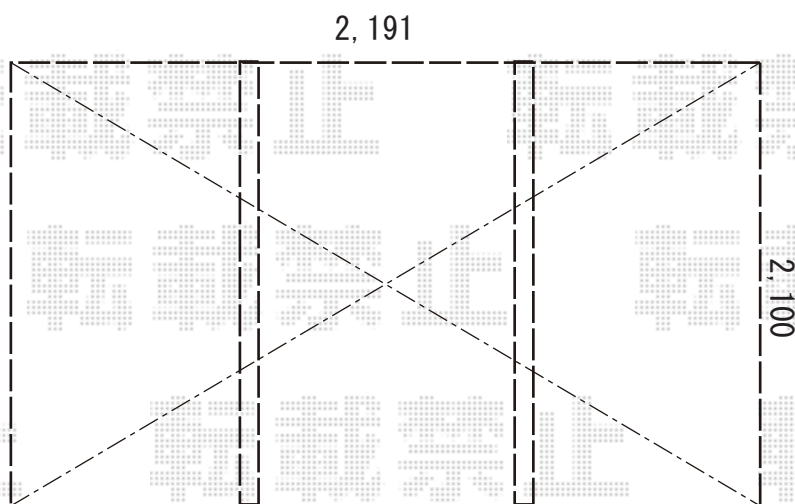

サイクルポート 施工概略図

タカショー アートポート ミニ 積雪~20cm対応
幅= 2,100mm
奥行= 2,191mm(2台~3台用)
色: ナチュラルパイン
屋根材: クリアマットポリカ
柱仕様: 標準柱仕様 (有効高 約2,200mm)

2019-4-600171

担当者

村上 (公)