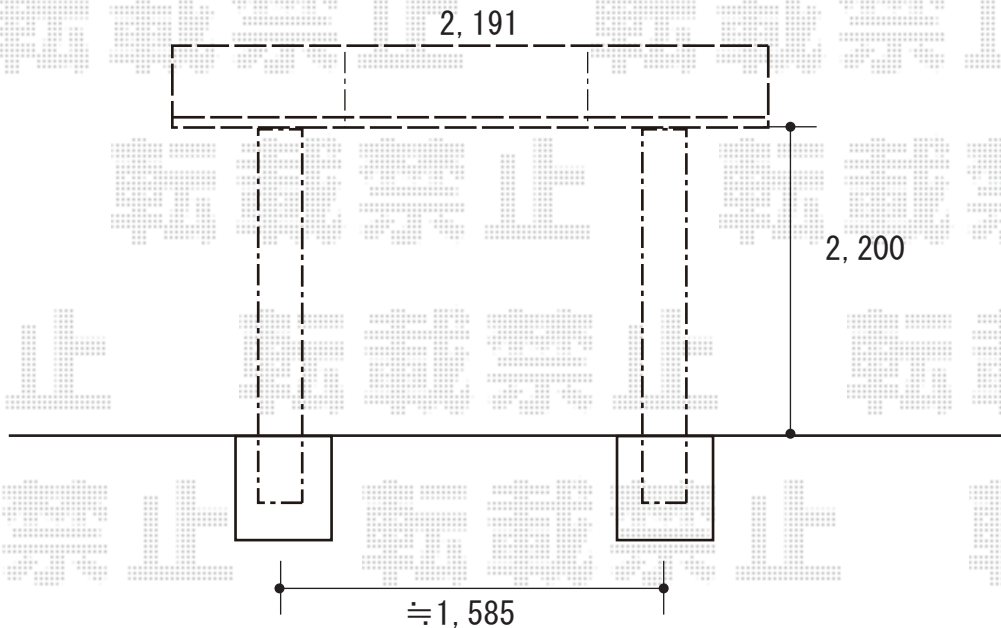

サイクルポート 施工概略図

タカショー アートポート ミニ 積雪~20cm対応
幅= 2,100mm
奥行= 2,191mm(2台~3台用)
色: ナチュラルパイン
屋根材: クリアマットポリカ
柱仕様: 標準柱仕様 (有効高 約2,200mm)

2019-4-600171

担当者

村上 (公)