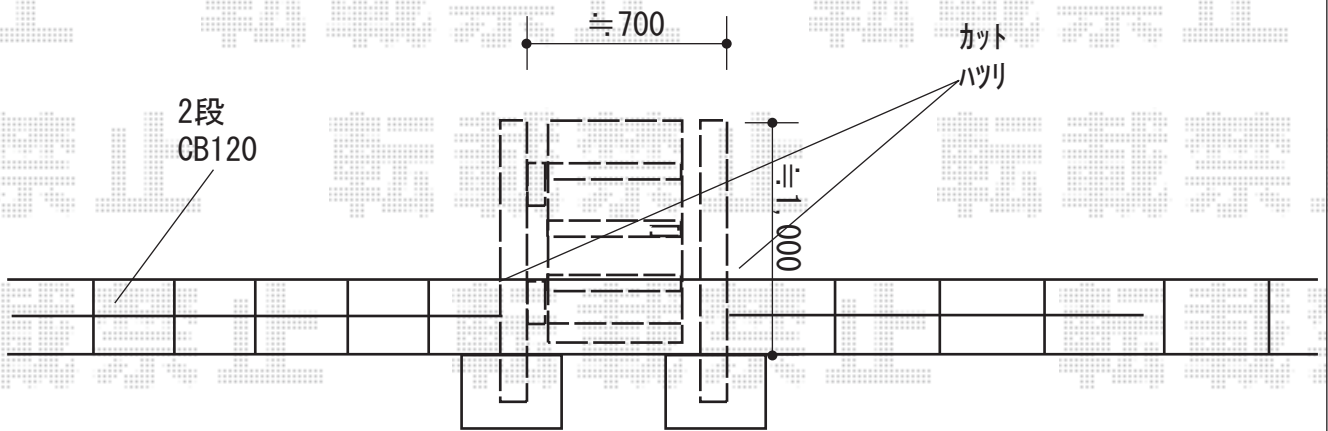

門扉 施工概略図

Value Select プレシオス門扉 【仮】横格子 片開き

扉幅 = 700mm

扉高 = 1,000mm

色： グレースブラウン

錠： 打掛け錠1型

開き： 内開き

2019-4-600171