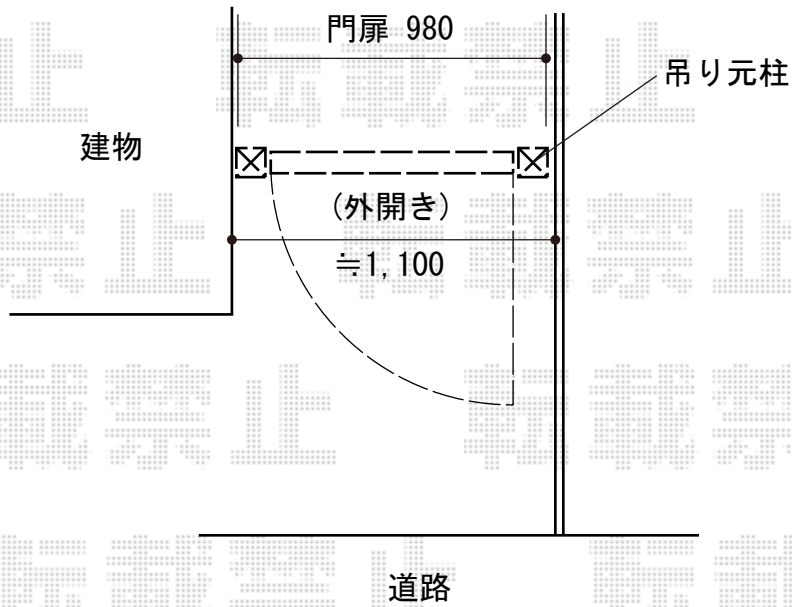

門扉 施工概略図

YKK AP シンプレオ門扉A1型 アメリカン 片開き 門柱使用
扉幅 = 800mm
扉高 = 1,000mm
色 : ホワイト
錠 : 打掛錠2型
開き : 外開き

2019-4-600178

担当者

内田