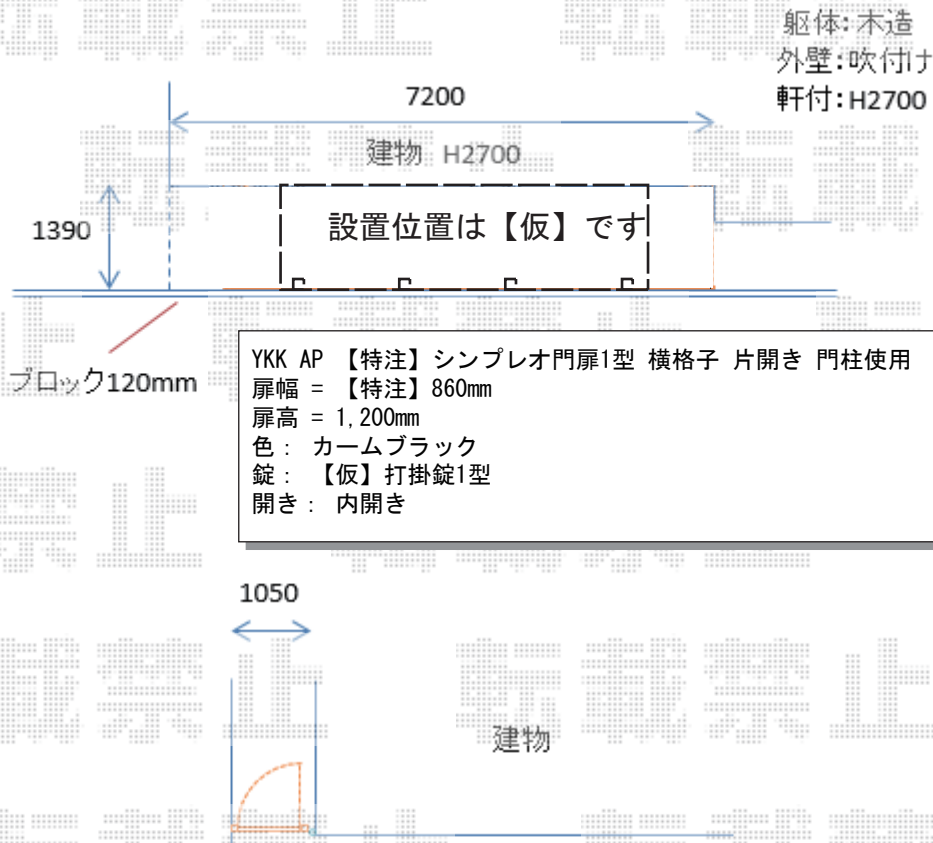

エクステリア 施工概略図

YKK AP ソラリア F型 テラストaip 単体 積雪~20cm対応
間口= メーター2.5間通し (柱芯々4,845mm 屋根幅5,030mm)
出幅= 5尺 (1,470mm)
色: ピュアシルバー
屋根材: 熱線遮断ポリカーボネート (クリアマット調)
柱仕様: 柱標準タイプ (柱2本)
施工方法: 上止め仕様

YKK AP ソラリア用吊り下げ式 上下可動物干し 標準 着脱機能付き2本入り×1セット
色: プラチナステン

YKK AP ソラリア 柱標準、600N、5尺用前面パネル2段
間口= メーター2.5間
高さ= 【仮】 2,000mm
色: ピュアシルバー
パネル材: 熱線遮断ポリカーボネート (クリアマット調)
柱仕様: 間柱2本

YKK AP ソラリア F型用前面パネルすき間隠し
間口= メーター2.5間用× 1
追加部材: ジャバラ× 1
本体色: ピュアシルバー

2019-4-600182

担当者

細川