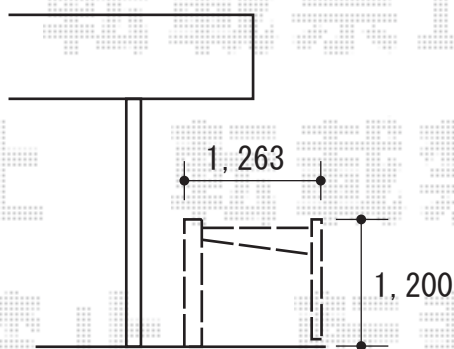

カーゲート 施工概略図

LIXIL (TOEX) ワイドオーバードアS3型 電動式  
本体 (W×H) = (5,350mm × 1,200mm)  
色 : ナチュラルシルバーF  
柱仕様 : ハイーフ柱仕様 (有効通過高2,150mm)  
駆動 : 2モーター駆動/AC100V結線用柱仕様  
リモコン : 標準2個入り

2019-4-600205

担当者

山崎