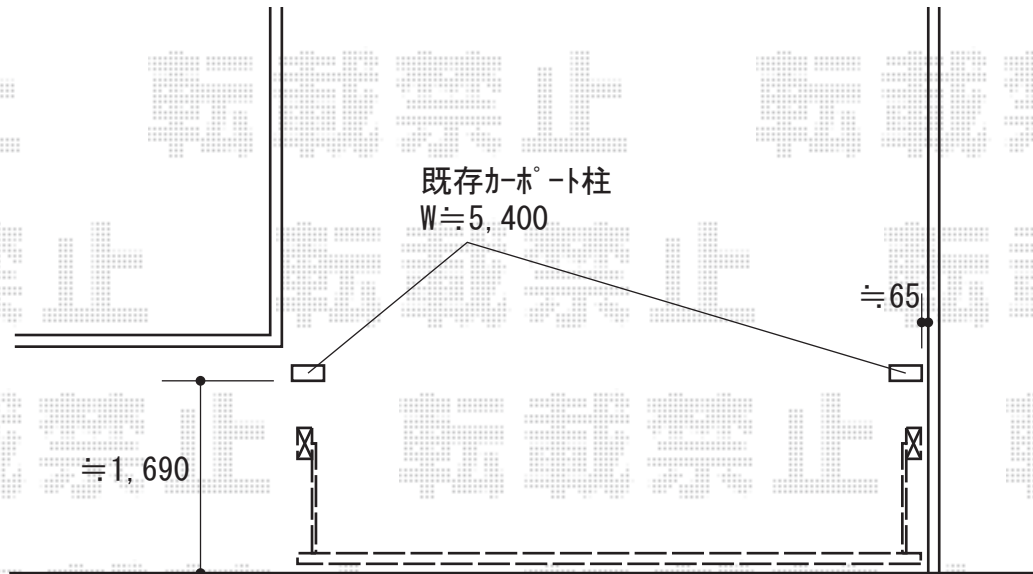

カーゲート 施工概略図

LIXIL (TOEX) ワイドオーバードアS3型 電動式  
本体 (W×H) = (5,350mm × 1,200mm)  
色 : ナチュラルシルバーF  
柱仕様 : ハイーフ柱仕様 (有効通過高2,150mm)  
駆動 : 2モーター駆動/AC100V結線用柱仕様  
リモコン : 標準2個入り

2019-4-600205

担当者

山崎