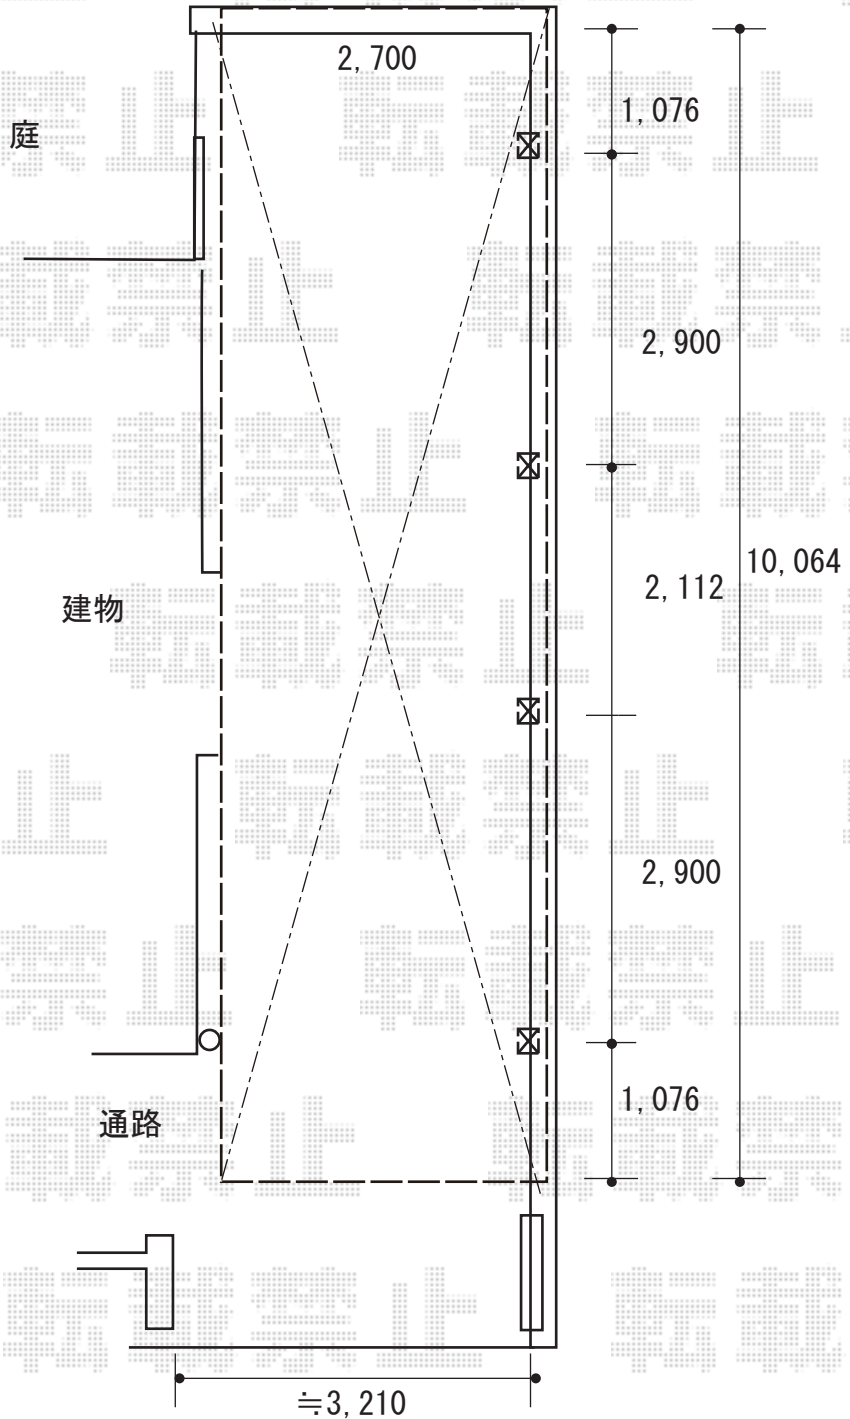

カーポート 施工概略図

YKK AP レイナポートグラン 縦連棟 積雪～20cm対応
 幅= 2,700mm
 奥行= 10,064mm
 色： ブラウン
 屋根材： 熱線遮断ポリカーボネート（アースブルーマット調）
 柱仕様： ハイルーフ柱仕様（有効高 約2,350mm）

2019-4-600227

担当者

新西