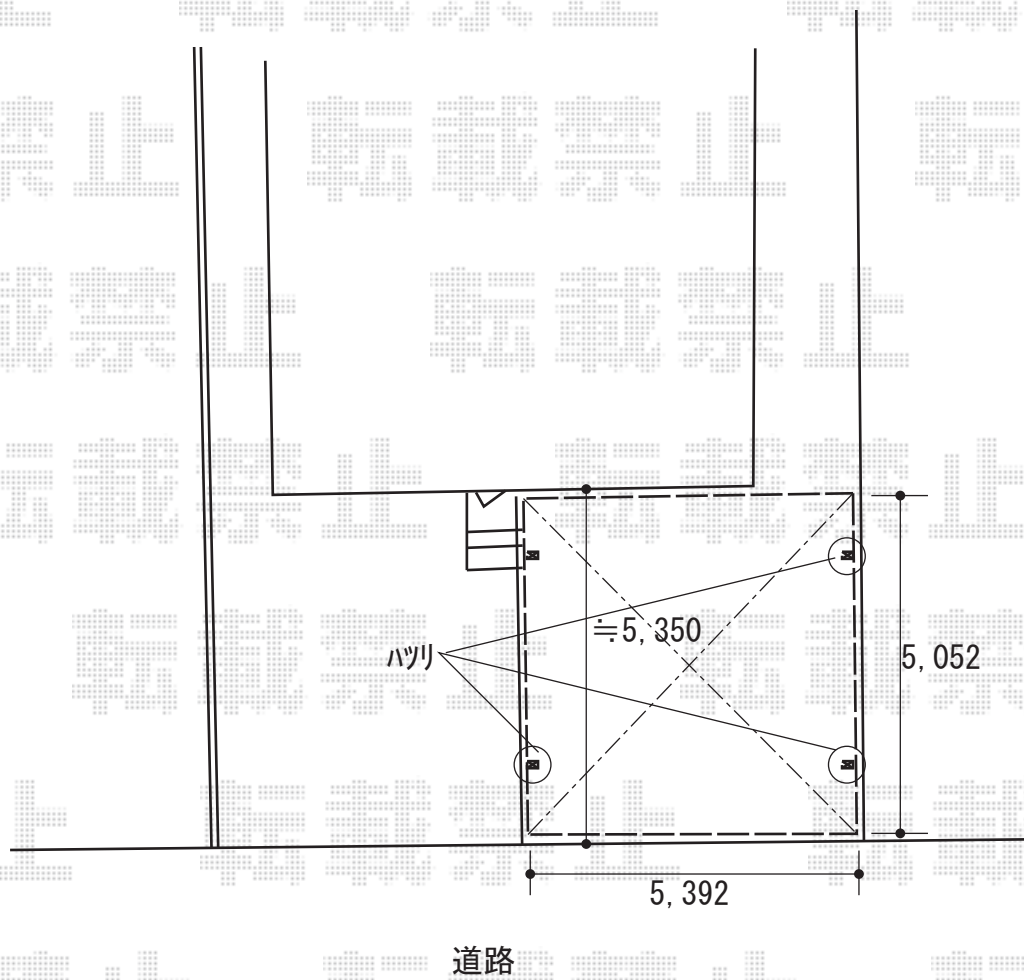

カーポート 施工概略図

YKK AP レイナツインポートグラン 積雪～20cm対応
幅= 5,392mm
奥行= 5,052mm
色： ブラウン
屋根材： 熱線遮断ポリカーボネート（アースブルーマット調）
柱仕様： ハイルフ柱仕様（有効高 約2,350mm）

2019-4-600237

担当者

伊野