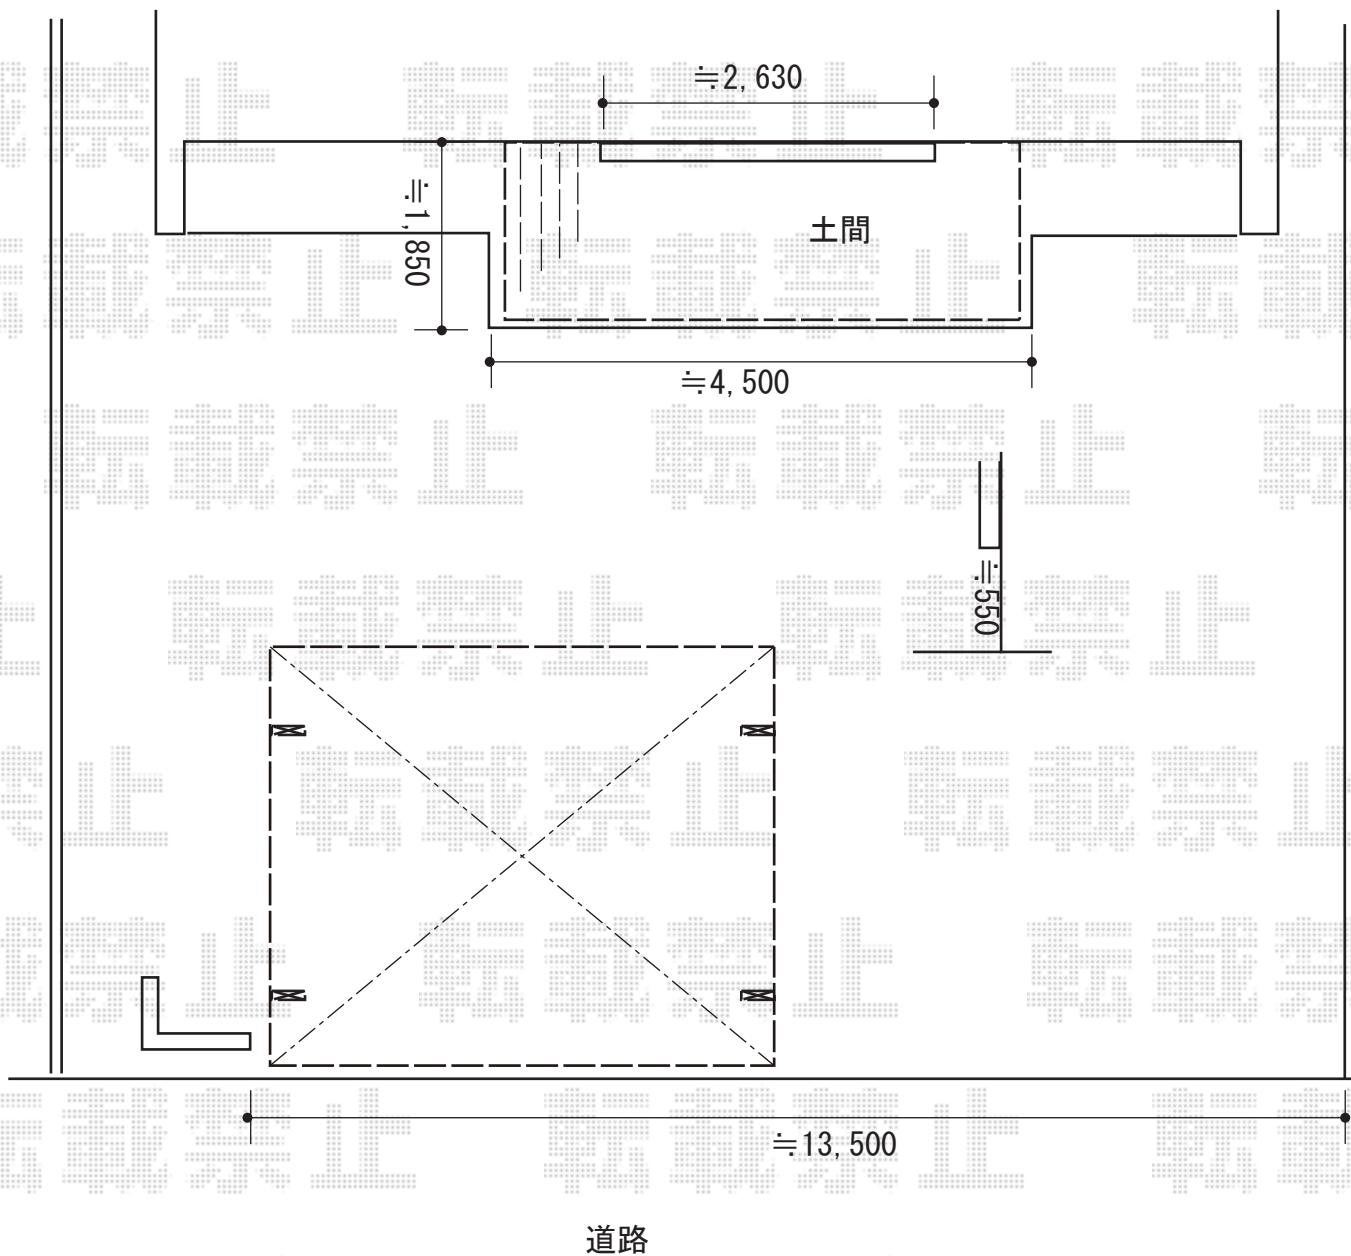

カーポート+ウッドデッキ 施工概略図

YKK AP エフルージュ ツイン 積雪~20cm対応
幅= 5,988mm
奥行= 5,768mm
色： プラチナステン
屋根材： 熱線遮断ポリカーボネート（アースブルーマット調）
柱仕様： ハイルフ柱仕様（有効高 約2,350mm）

YKK AP リウッドデッキ 200
間口= 2.5間(4,451mm)
出幅= 6尺(1,820mm)
色： ウォームグレー
床板： 縦貼り
幕板： 標準幕板
束柱： Tタイプ(400~550mm)（色：プラチナステン）