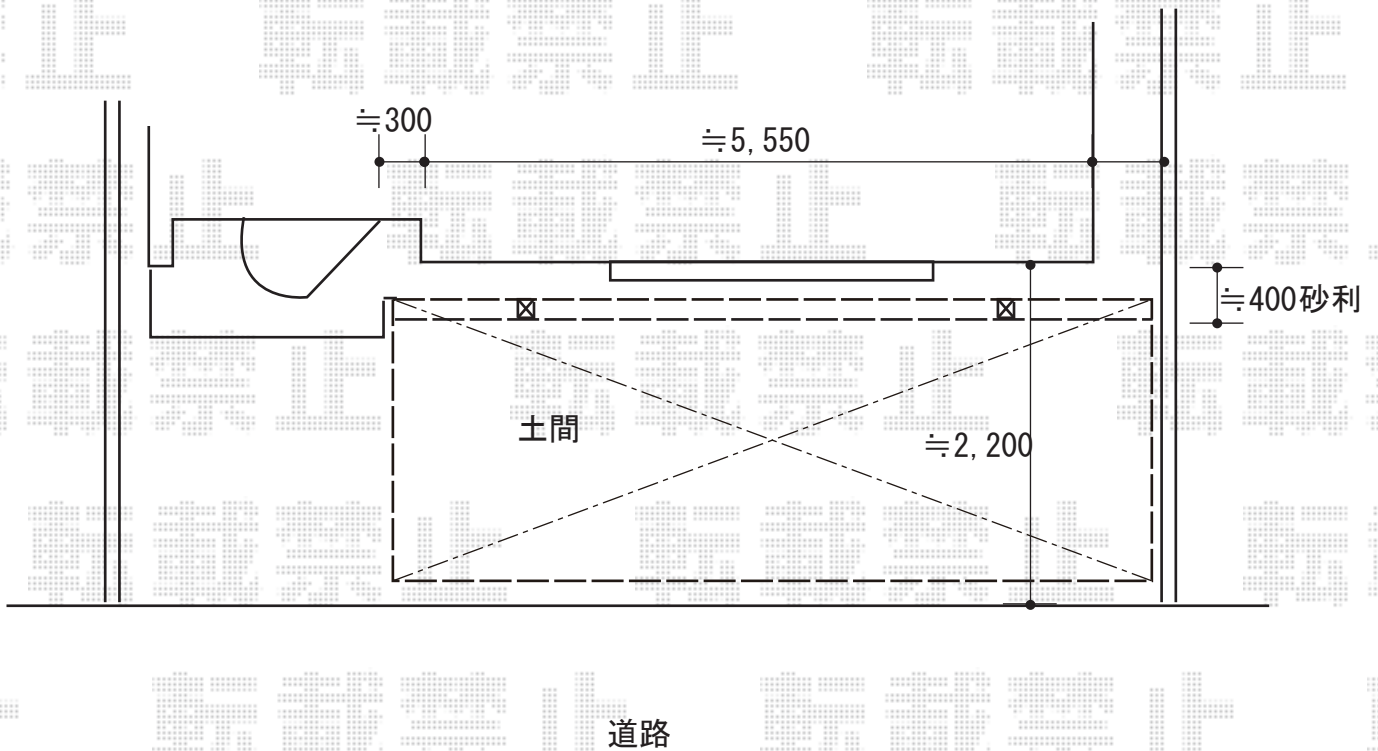

カーポート 施工概略図

YKK AP レイナポートグラン 積雪~20cm対応  
幅= 2,400mm  
奥行= 5,768mm  
色: ホワイト  
屋根材: 熱線遮断ポリカーボネート(クリアマット)  
柱仕様: 標準柱仕様(有効高 約2,000mm)

2019-4-600276

担当者 村上(公)