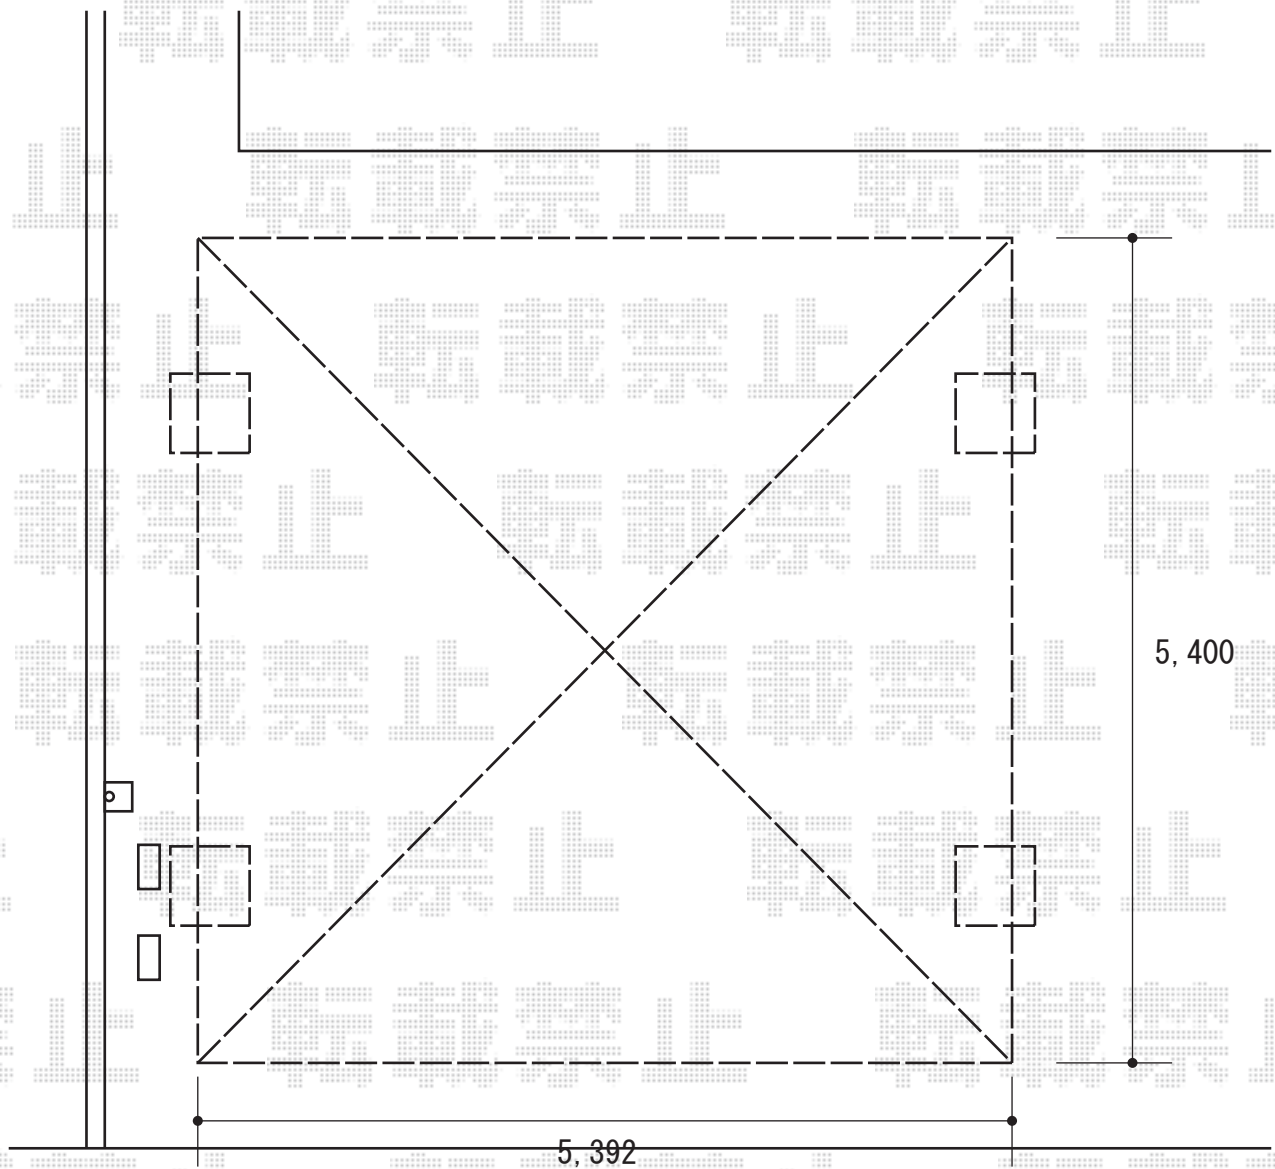

カーポート 施工概略図

YKK AP レイナツインポートグラン 積雪～20cm対応
幅= 5,392mm
奥行= 5,400mm
色： プラチナステン
屋根材： 熱線遮断ポリカーボネート(クリアマット)
柱仕様： ハイルフ柱仕様(有効高 約2,350mm)

2019-4-600279

担当者 村上(公)