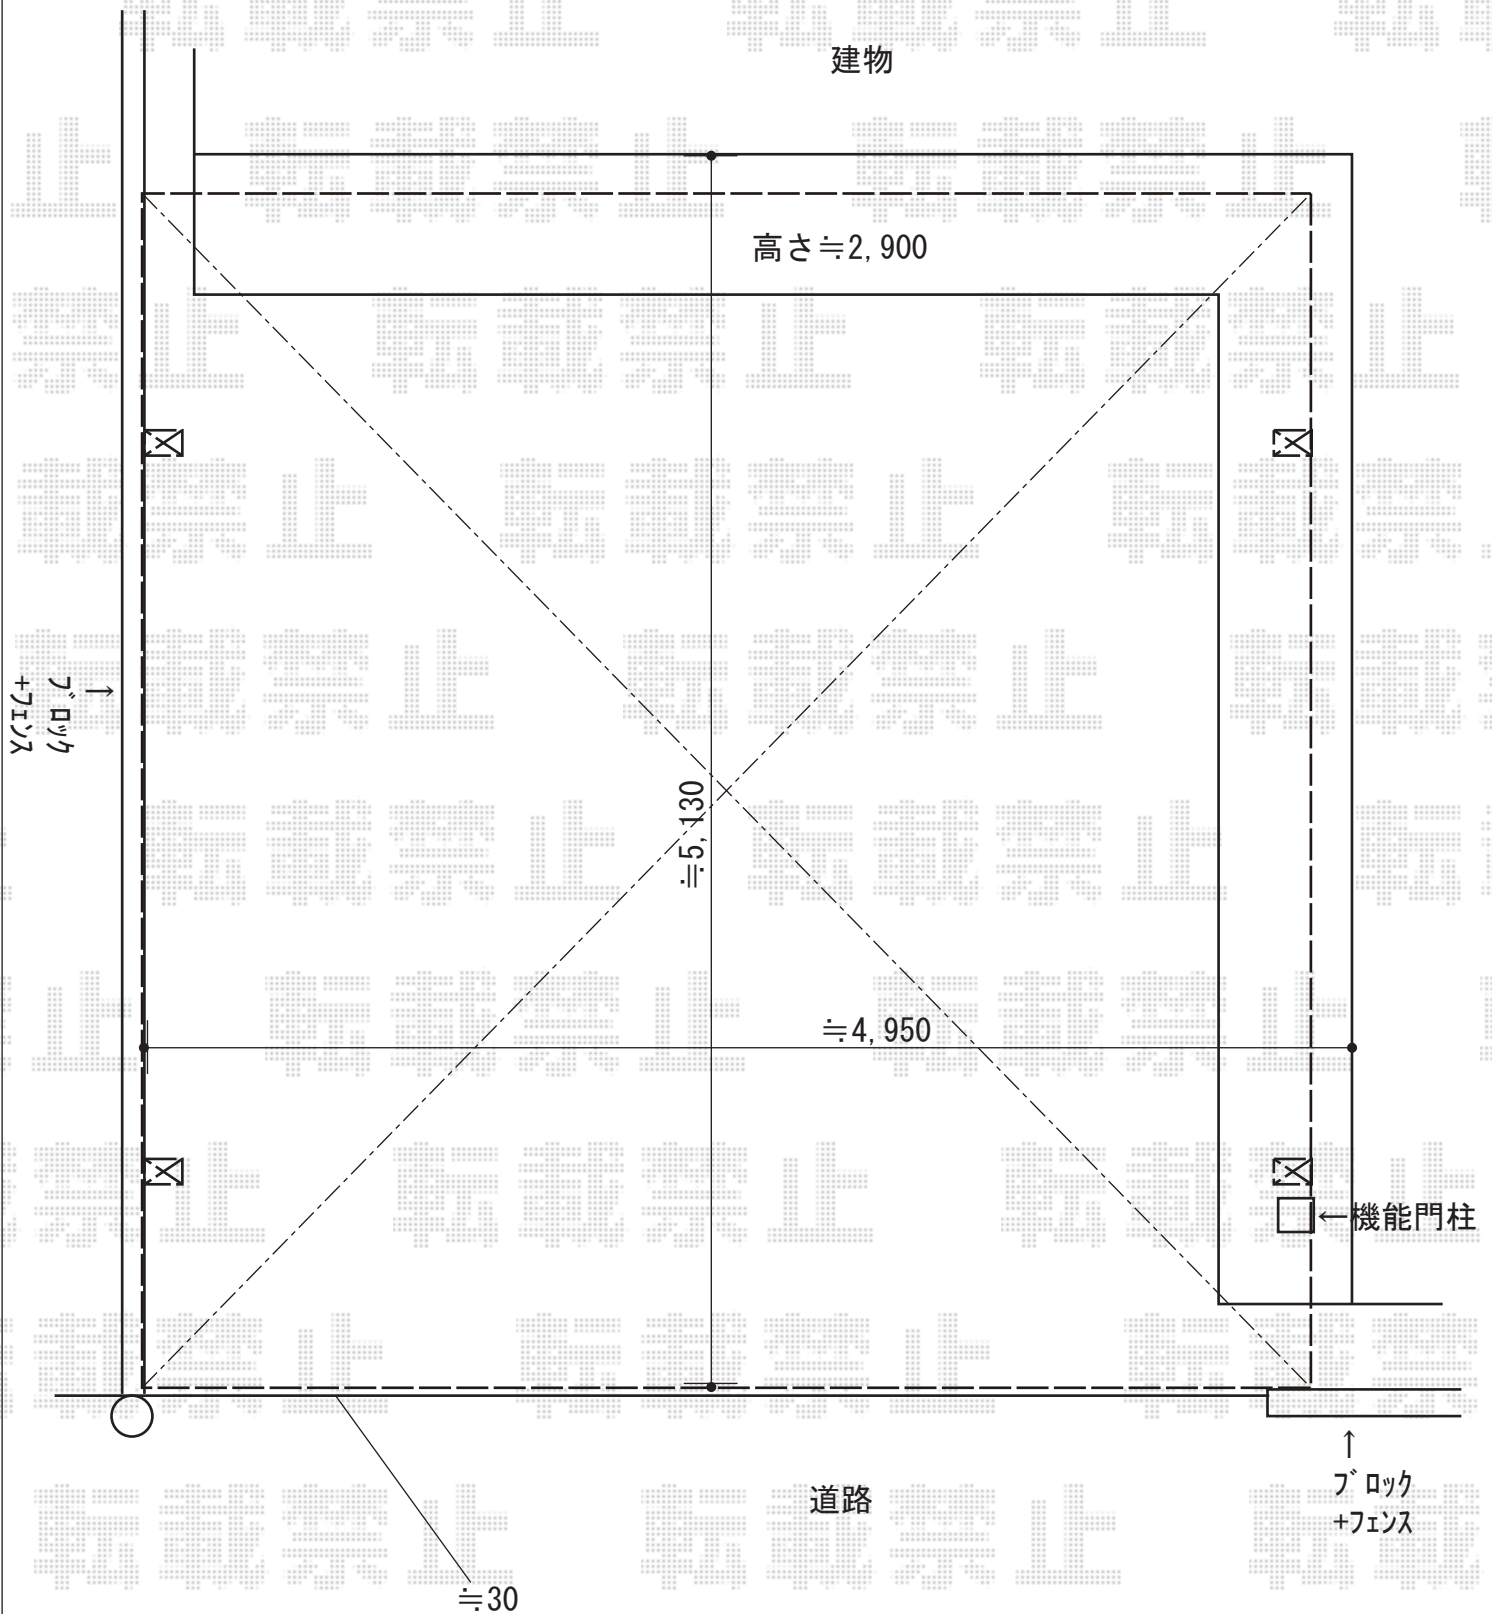

カーポート施工概略図

YKK AP レイナツインポートグラン 積雪~20cm対応

幅= 5,097mm

奥行= 5,052mm

色： プラチナステン

屋根材： 熱線遮断ポリカーボネート（アースブルーマット調）

柱仕様： ハイルフ柱仕様（有効高 約2,350mm）

2019-4-600372

担当者

新西