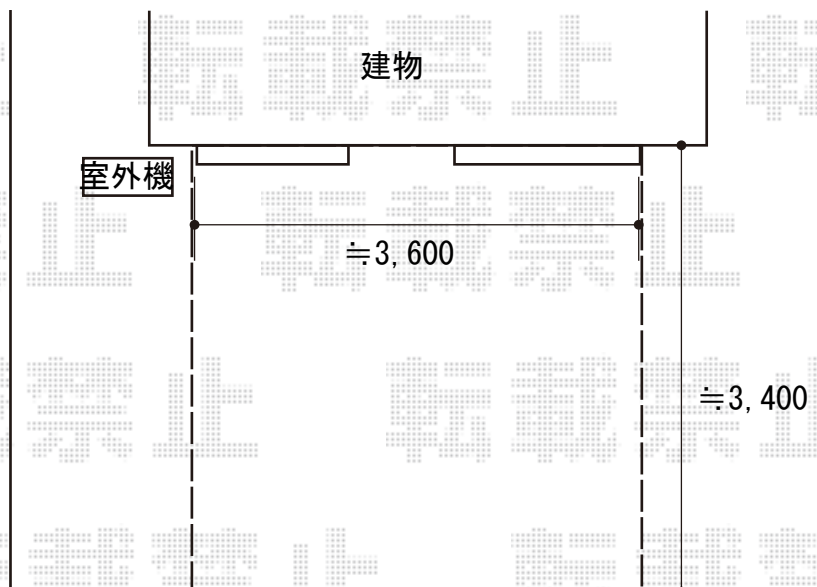

ウッドデッキ 施工概略図

YKK AP リウッドデッキ 200

間口= 2.0間(3,651mm)

出幅= 12尺(3,620mm)

色： ナチュラルブラウン

床板： 縦貼り/千鳥貼り

幕板： 標準幕板*正面幕板取付なし

束柱： Sタイプ(550mm) (色：カームブラック)

=====

YKK AP 独立式 リウッド ステップ2型×1セット

色： ナチュラルブラウン(束柱色：カームブラック)

2019-4-600385

担当者

木附