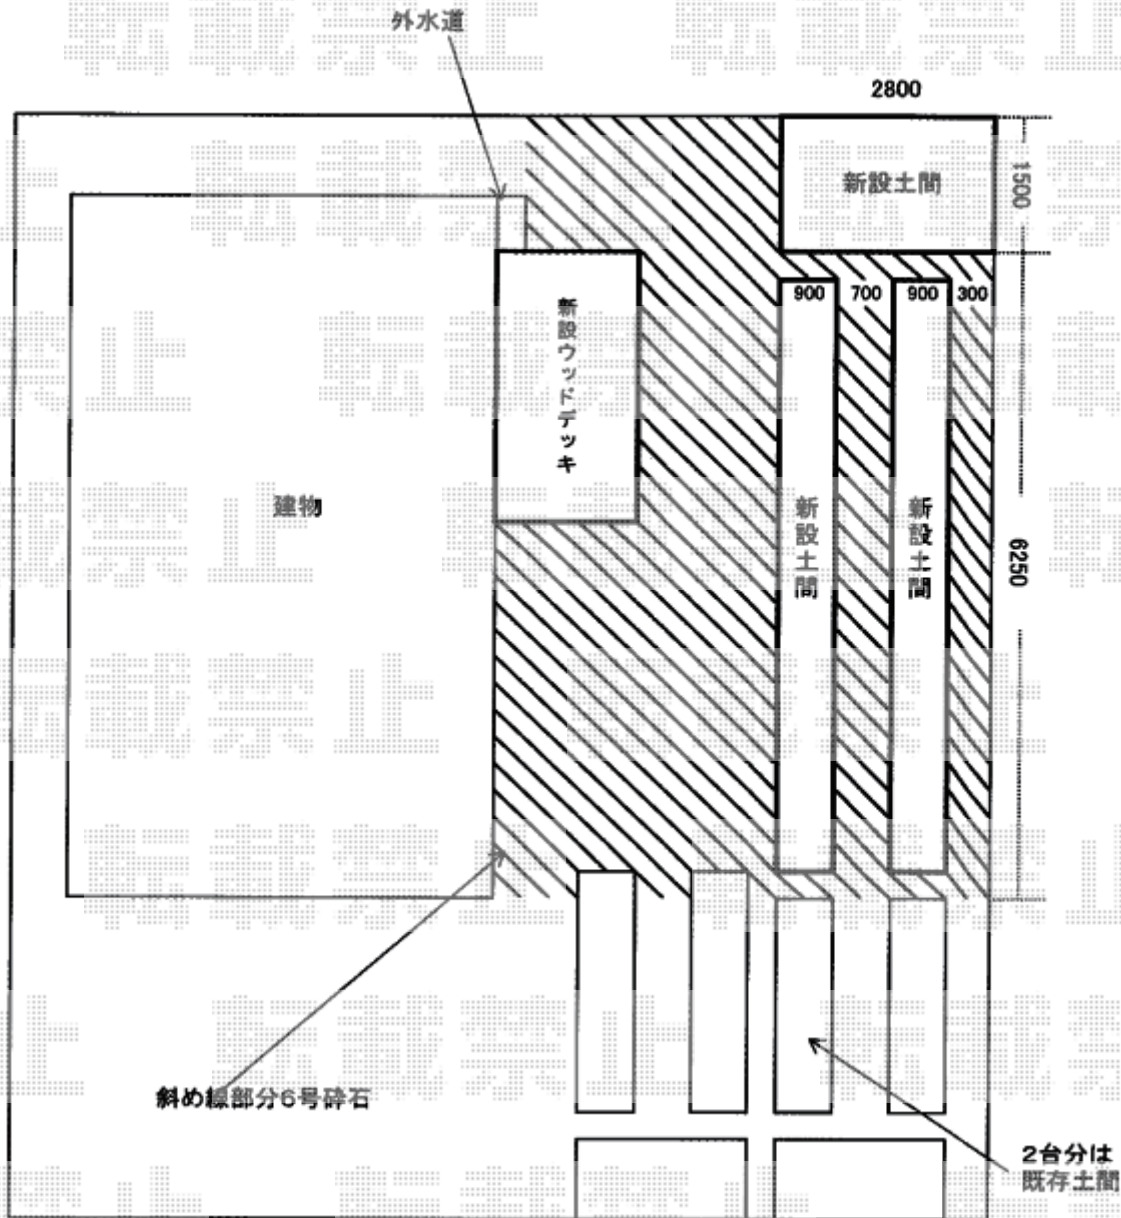

ウッドデッキ+外構工事 施工概略図

YKK AP リウッドデッキ 200  
 間口= 1.5間(2,651mm)  
 出幅= 5尺(1,520mm)  
 色: 【未定】  
 床板: 縦貼り  
 幕板: 標準幕板  
 束柱: Hタイプ(550~700mm) (色: 【未定】)

※納まりはイメージです

2019-4-600460

担当者

山崎