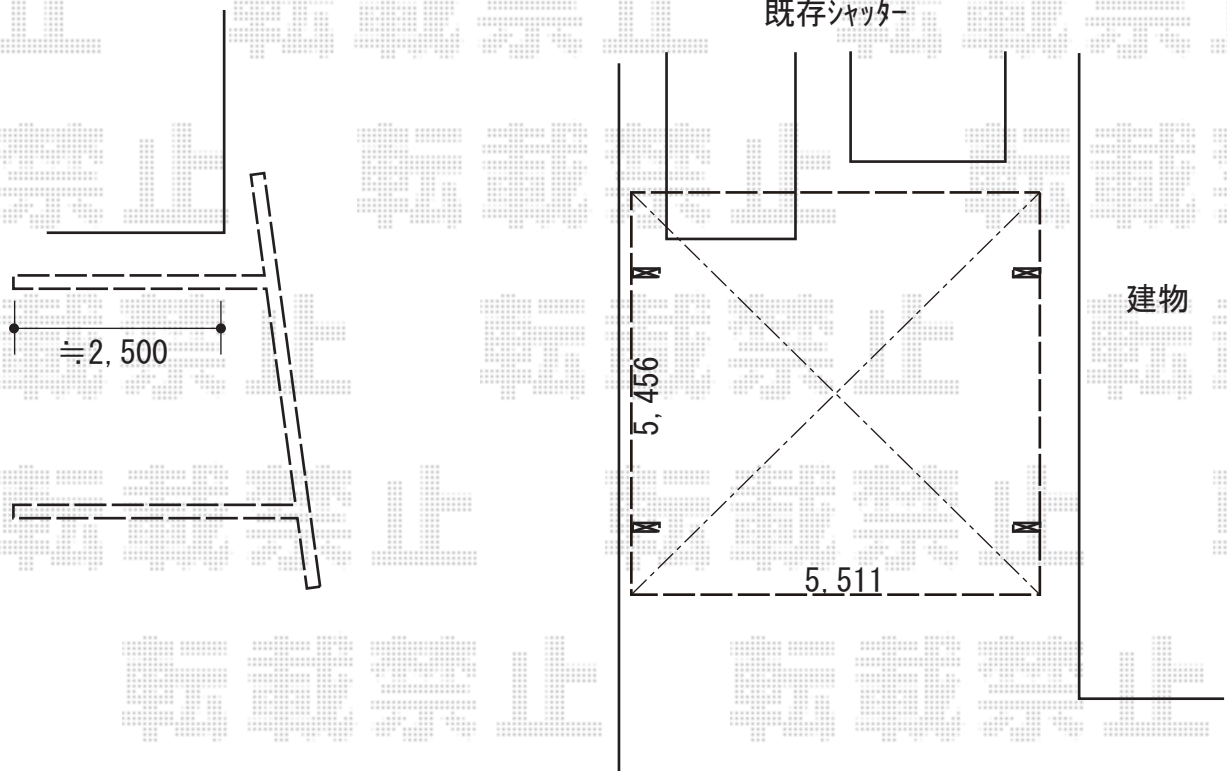

カーポート 施工概略図

YKK AP ジーポートneo Aタイプ 2台用 4本角柱 積雪～100cm対応 木調マテリアルカラー
幅= 5,511mm
奥行= 5,456mm
色： プラチナステン + キャラメルチーク
屋根材： スチール折板（シルバー/ペフ無/t=0.6mm）
柱仕様： セミハイルフ柱仕様（有効高 約2,500mm）
横材： 無し

2019-4-600489

担当者

新西