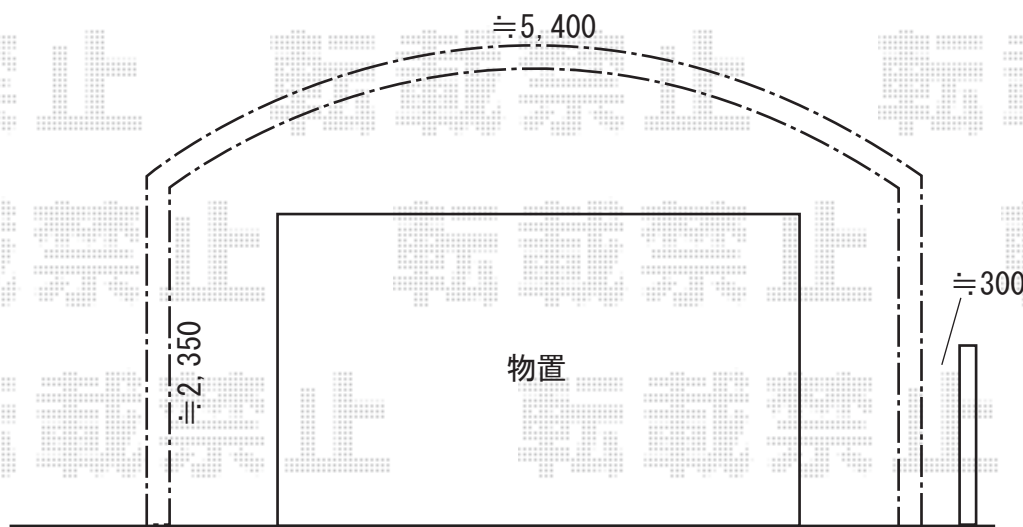

カーポート+物置 施工概略図

YKK AP レイナツインポートグラン 積雪~20cm対応

幅= 5,392mm

奥行= 5,400mm

色： プラチナステン

屋根材： 熱線遮断ポリカーボネート（アースブルーマット調）

柱仕様： ハイーフ柱仕様（有効高 約2,350mm）

=====

タクボ物置 【仮】 Mr. ストックマンダンディ 一般型 3600×1922×2110

間口= 3,600mm

奥行= 1,922mm

高さ= 2,110mm

色： ディープブルー

屋根タイプ： 標準型

耐荷重タイプ： 一般型

【仮】 棚タイプ： 【仮】 背面棚タイプ

数量： 1台

2019-4-600495

担当者

村上（公）