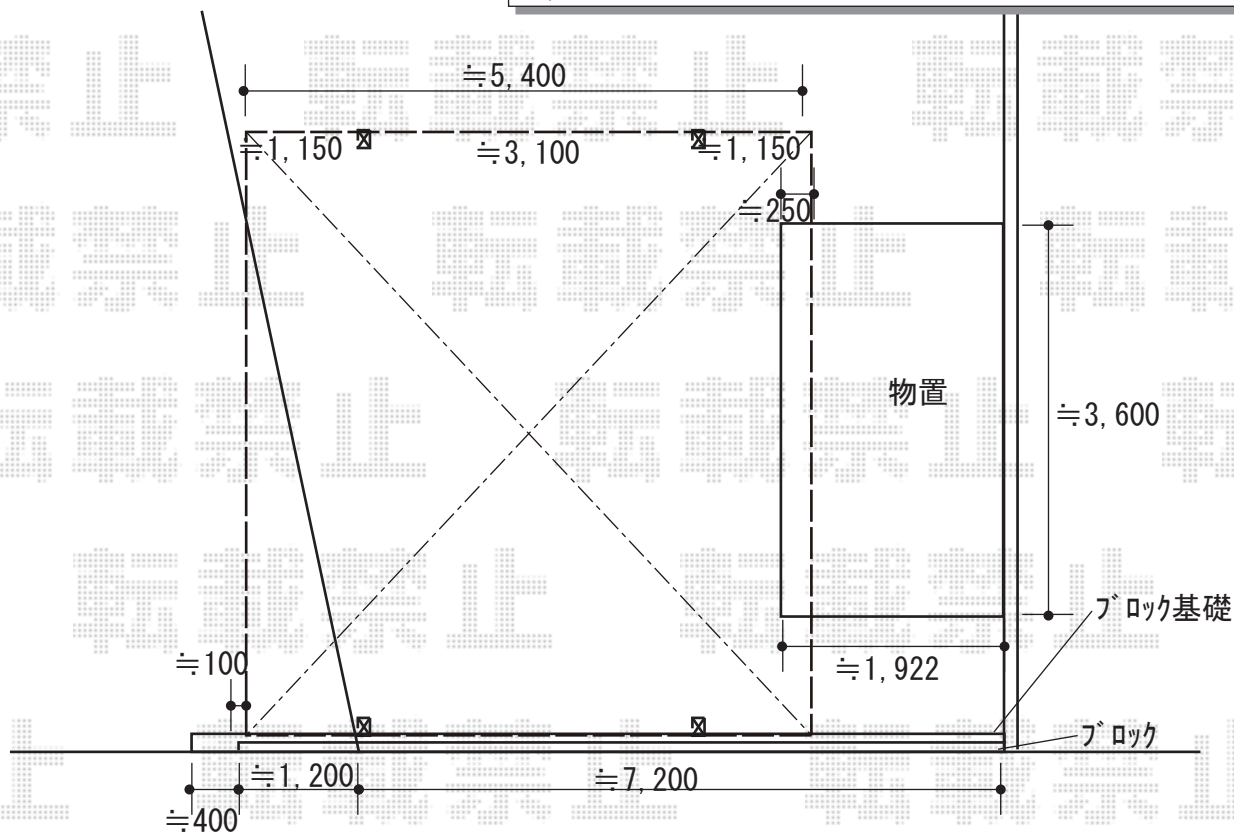

カーポート+物置 施工概略図

YKK AP レイナツインポートグラン 積雪~20cm対応

幅= 5,392mm

奥行= 5,400mm

色： プラチナステン

屋根材： 熱線遮断ポリカーボネート（アースブルーマット調）

柱仕様： ハイーフ柱仕様（有効高 約2,350mm）

=====

タクボ物置 【仮】 Mr. ストックマンダンディ 一般型 3600×1922×2110

間口= 3,600mm

奥行= 1,922mm

高さ= 2,110mm

色： ディープブルー

屋根タイプ： 標準型

耐荷重タイプ： 一般型

【仮】 棚タイプ： 【仮】 背面棚タイプ

数量： 1台

2019-4-600495

担当者

村上（公）