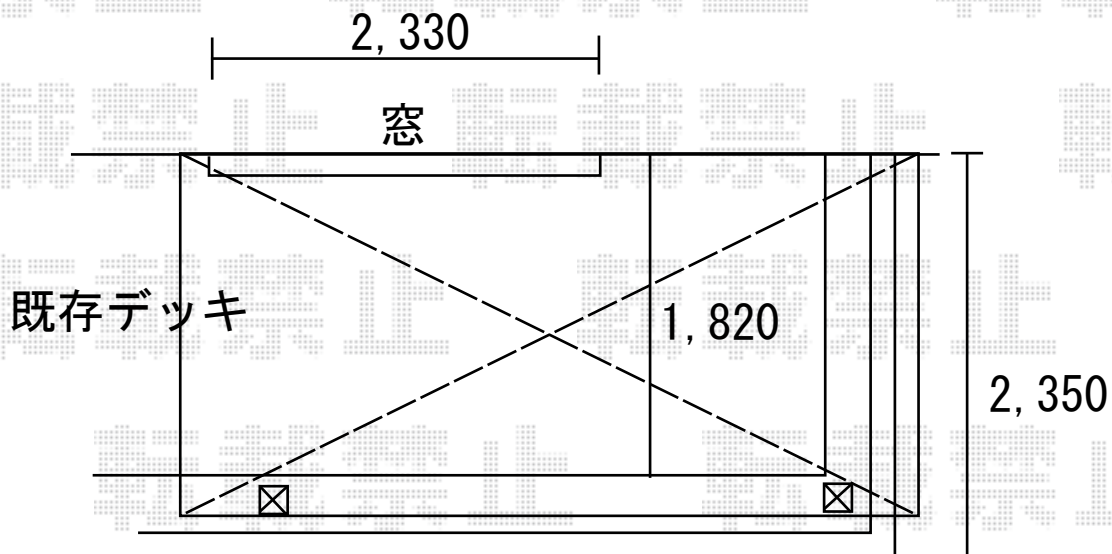

テラス屋根 施工概略図

LIXIL フーゴF 独立テラスタイプ 単体 積雪～20cm対応

間口= 4322mm

出幅= 2096mm

色： シャイングレー

屋根材： 熱線吸収ポリカーボネート（クリアマットS・すりガラス調）

柱仕様： ロング柱28仕様（有効高 約2,800mm）

施工方法： 上止め仕様

LIXIL フーゴF テラス対応躯体すき間ふさぎ材 43型用

色： シャイングレー

数量： 1セット

LIXIL フーゴF テラスタイプ 可動式竿掛け（着脱式）

色： シャイングレー

入り数： 2本入り×1セット

2019-4-600497

担当者

中島