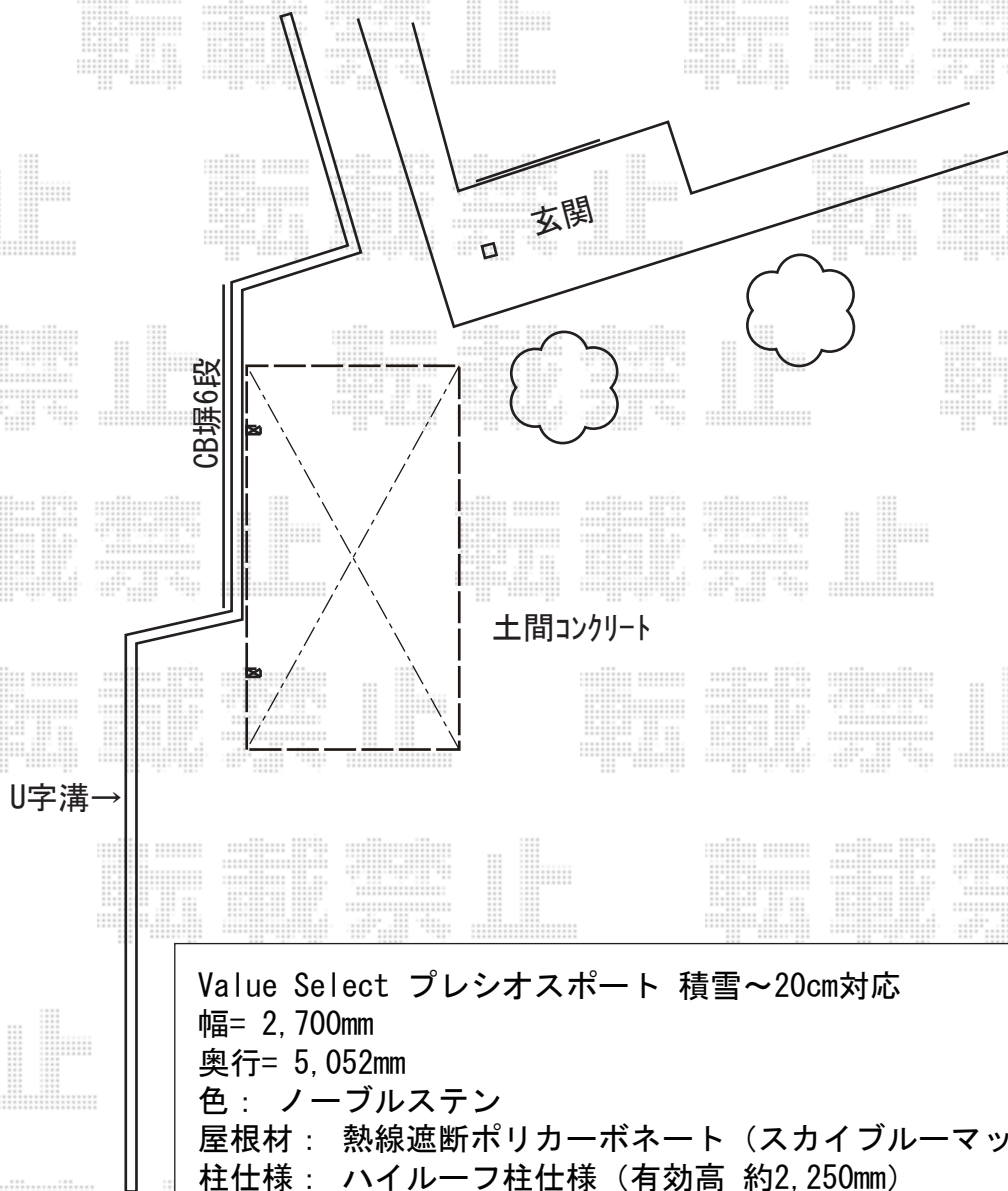

カーポート 施工概略図

Value Select プレシオスポート 積雪~20cm対応

幅= 2,700mm

奥行= 5,052mm

色： ノーブルステン

屋根材： 熱線遮断ポリカーボネート（スカイブルーマット調）

柱仕様： ハイルーフ柱仕様（有効高 約2,250mm）

Value Select プレシオスポート 着脱式補助柱 2本入り×1セット

色： ノーブルステン

Value Select プレシオスポート 屋根ふき材補強部品 7個入り×1セット

色： チャコールブラック*1色のみ

2019-4-600535

担当者

村上（公）