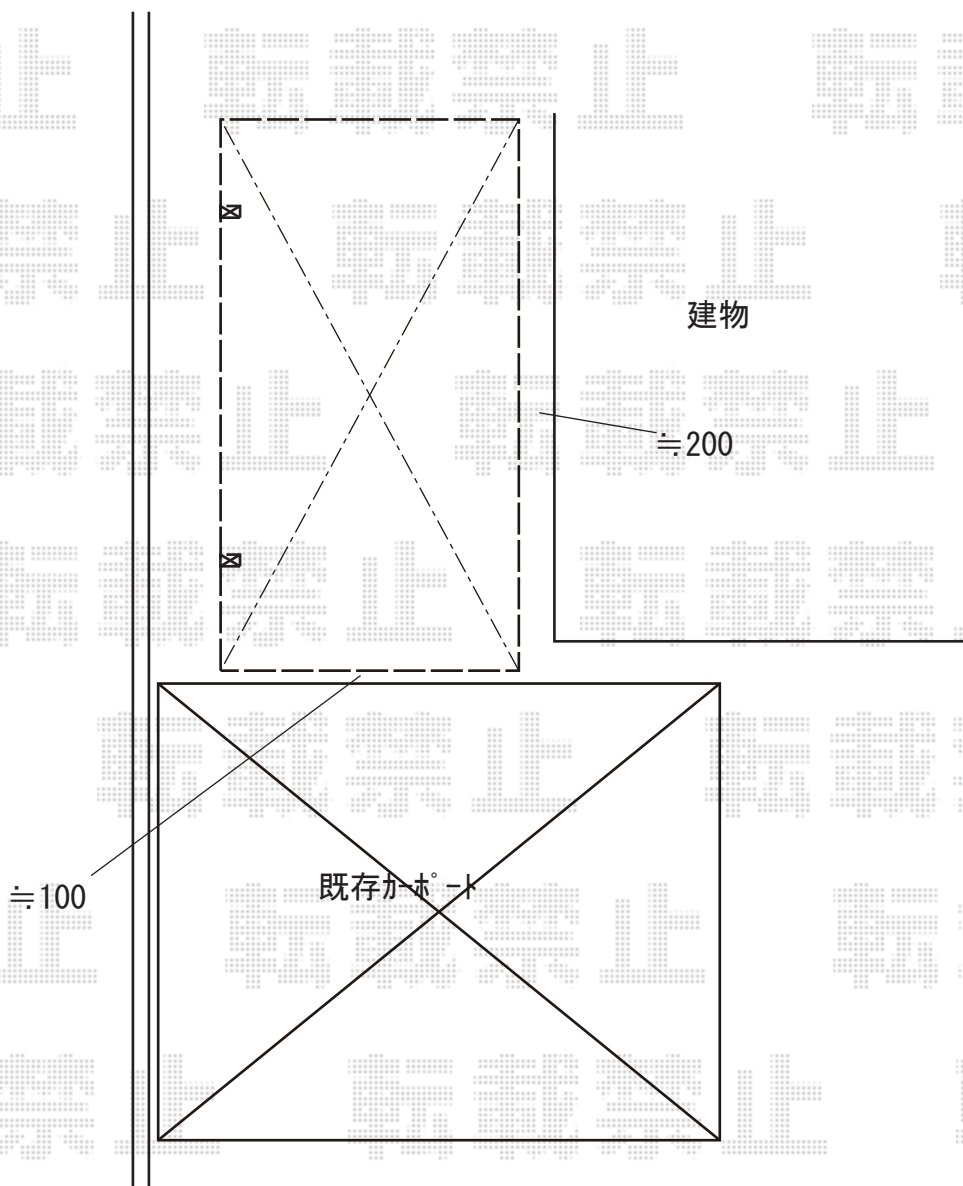

カーポート施工概略図

YKK AP レイナポートグラン 積雪~20cm対応
幅= 3,000mm
奥行= 5,052mm
色 : カームブラック
屋根材 : 熱線遮断ポリカーボネート (アースブルーマット調)
柱仕様 : 標準柱仕様 (有効高 約2,000mm)

YKK AP レイナポートグラン 着脱式サポート(屋根ふき材補強部品入り)
標準・ハイルーフ兼用 2本入(8個入り) ×1セット
色 : サポート柱/カームブラック 屋根ふき材補強部品/カームブラック*1色のみ