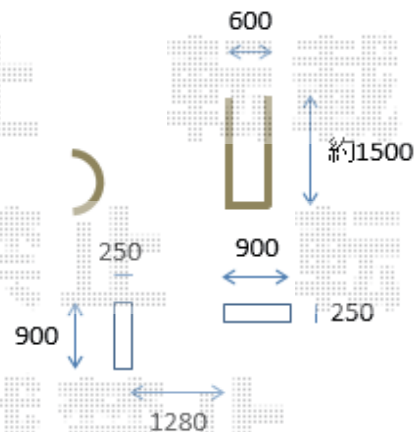

カーゲート 施工概略図

LIXIL (TOEX) アルシャインII HW型Aタイプ ノンレール 片開き\*250S  
 開口幅= 2,312mm  
 全幅= 2,428mm  
 たたみ幅= 47mm  
 高さ= 1,250mm  
 色：【仮】 オータムブラウン  
 キャスター数： 2箇所  
 落棒数： 2本  
 吊元柱： 【未定】

既存門袖・門扉・花壇一部  
 撤去補修

門前アプローチ  
 スロープ作成

【側面拡大図】

【伸縮門扉(既存物撤去後)】  
 LIXIL アルシャイン II HW型Aタイプ  
 W2428 H1250

施工に際して、設置位置のご確認を頂けますよう、お願い致します。

2019-4-600563

担当者

山崎