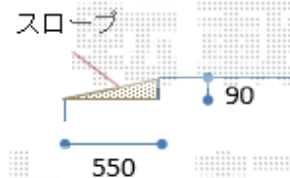

カーゲート 施工概略図

LIXIL (TOEX) アルシャインII HW型Aタイプ ノンレール 片開き\*250S  
 開口幅= 2,312mm  
 全幅= 2,428mm  
 たたみ幅= 47mm  
 高さ= 1,250mm  
 色：【仮】 オータムブラウン  
 キャスター数： 2箇所  
 落棒数： 2本  
 吊元柱： 【未定】

既存門袖・門扉・花壇一部  
 撤去補修

門前アプローチ  
 スロープ作成

【側面拡大図】

【伸縮門扉(既存物撤去後)】  
 LIXIL アルシャイン II HW型Aタイプ  
 W2428 H1250

施工に際して、設置位置のご確認を頂けますよう、お願い致します。

2019-4-600563

担当者

山崎