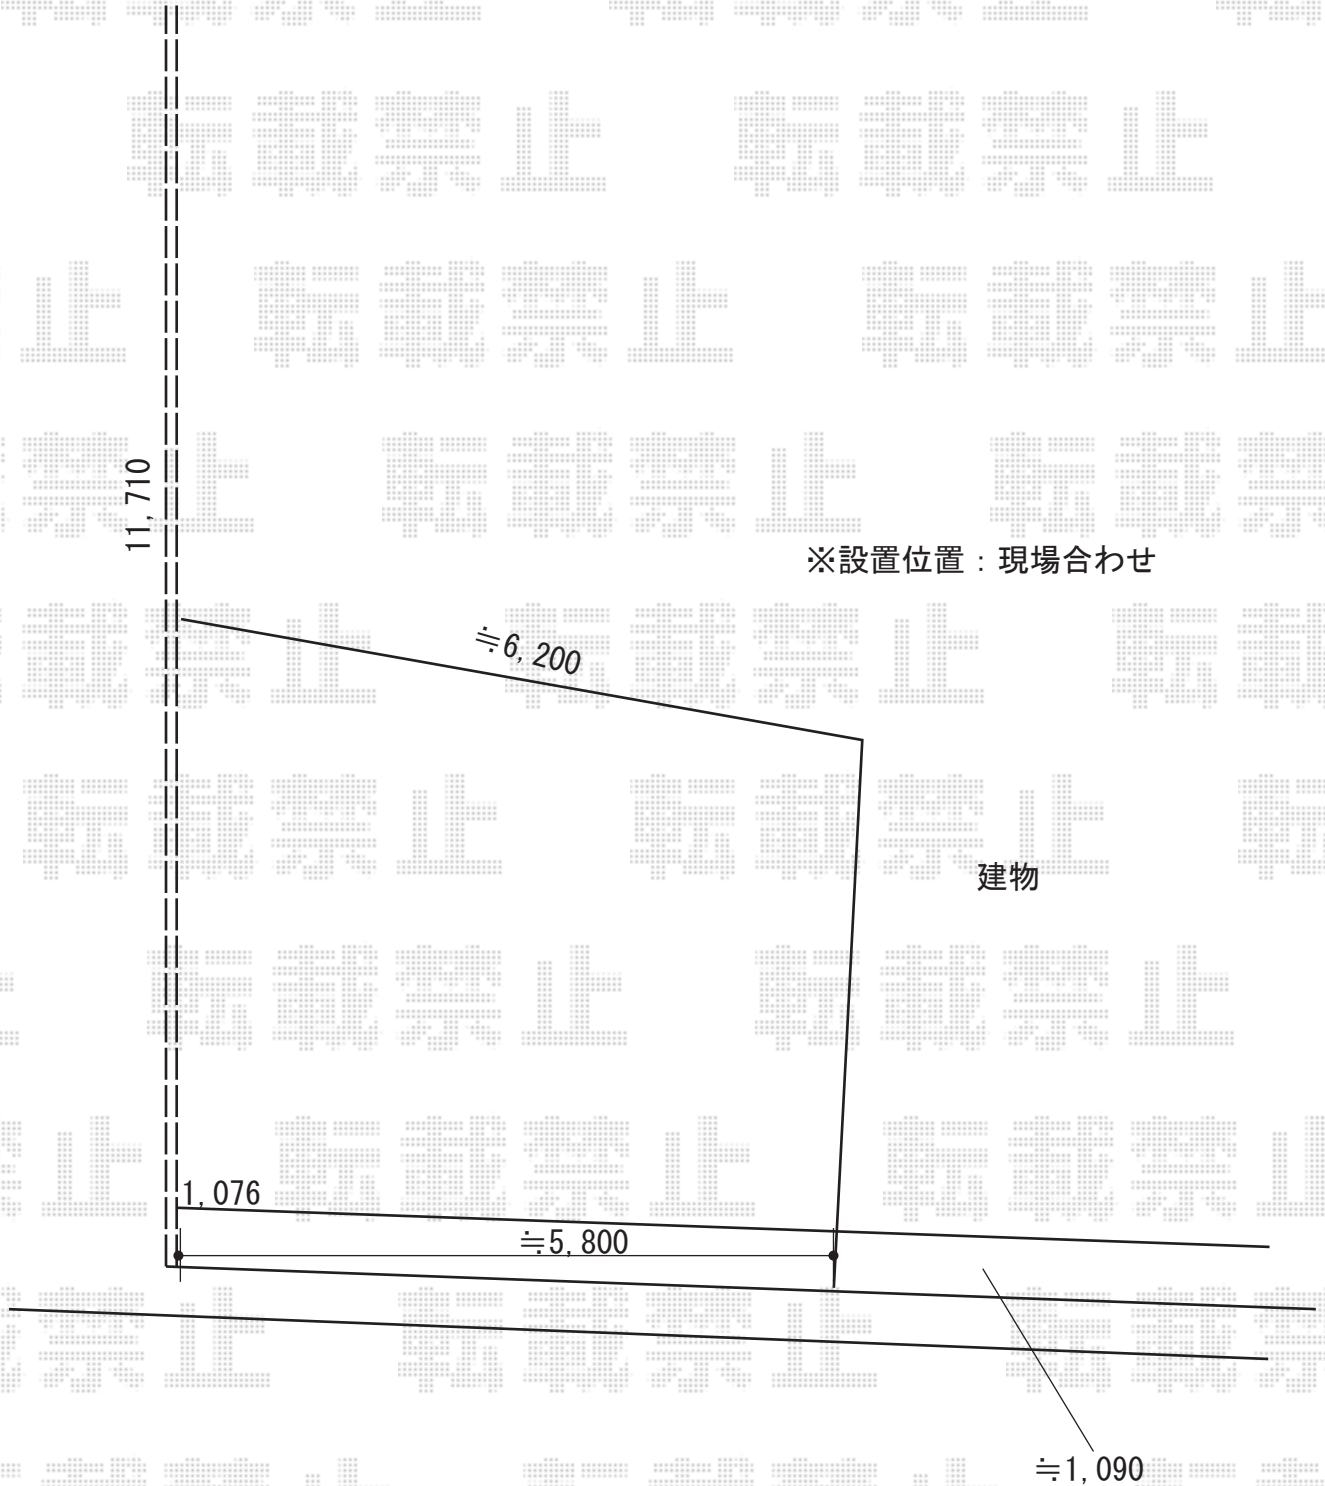

カーポート 施工概略図

YKK AP レイナツインポートグラン 積雪~20cm対応
幅= 5,392mm
奥行= 5,052mm
色: ホワイト
屋根材: 熱線遮断ポリカーボネート(クリアマット)
柱仕様: ハイルフ柱仕様(有効高 約2,350mm)

2019-4-600581

担当者

木挽