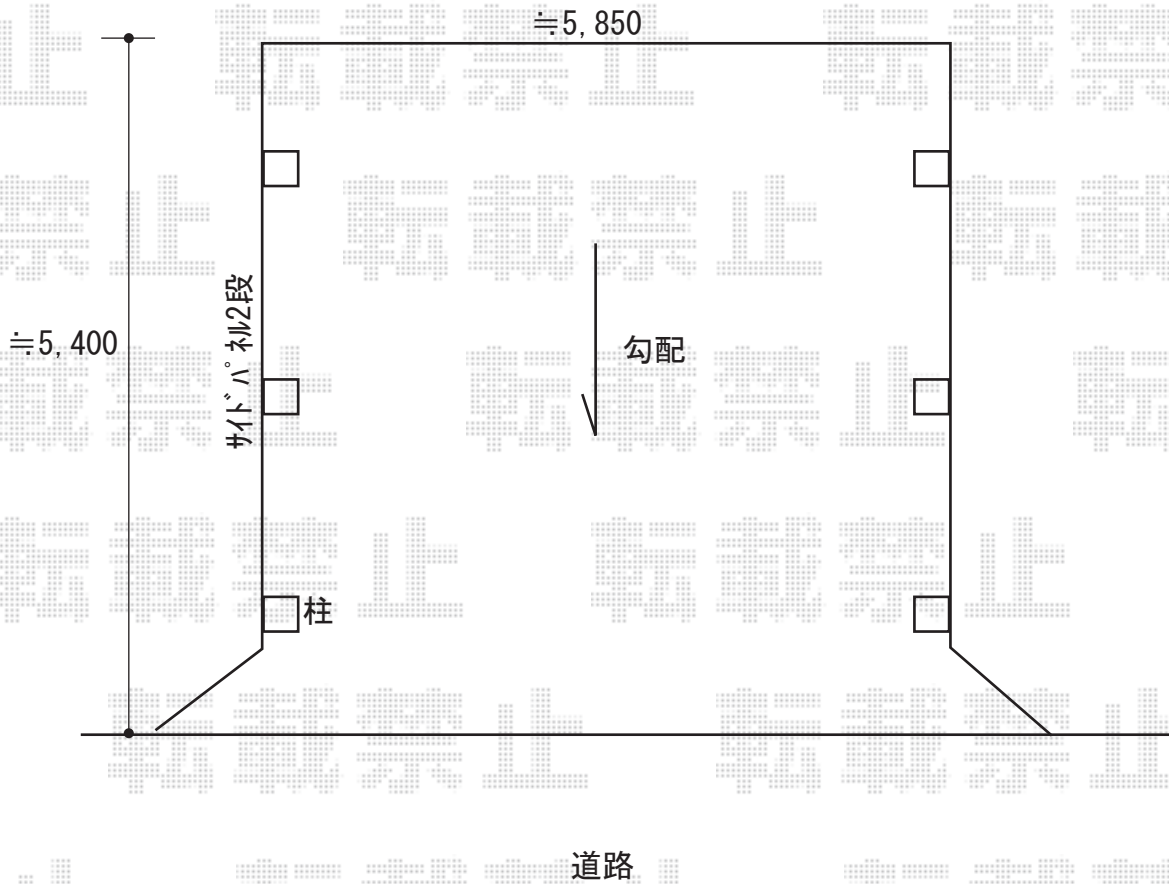

カーポート 施工概略図

YKK AP エフルージュ ツイン100 積雪~100cm対応*柱6本
幅= 6,010mm 奥行= 5,413mm 色: プラチナステン
屋根材: 熱線遮断ポリカーボネート (クリアマット)
柱仕様: ハイルフ柱仕様 (有効高 約2,300mm)

YKK AP 【外観左】エフルージュツイン100 サイドパネル(台形枠付き)
奥行サイズ: 長さ54用 高さ= H=1,774mm*2段/台形+標準
柱仕様: ハイルフ柱仕様
パネル材: 熱線遮断ポリカーボネート (クリアマット)
色: プラチナステン