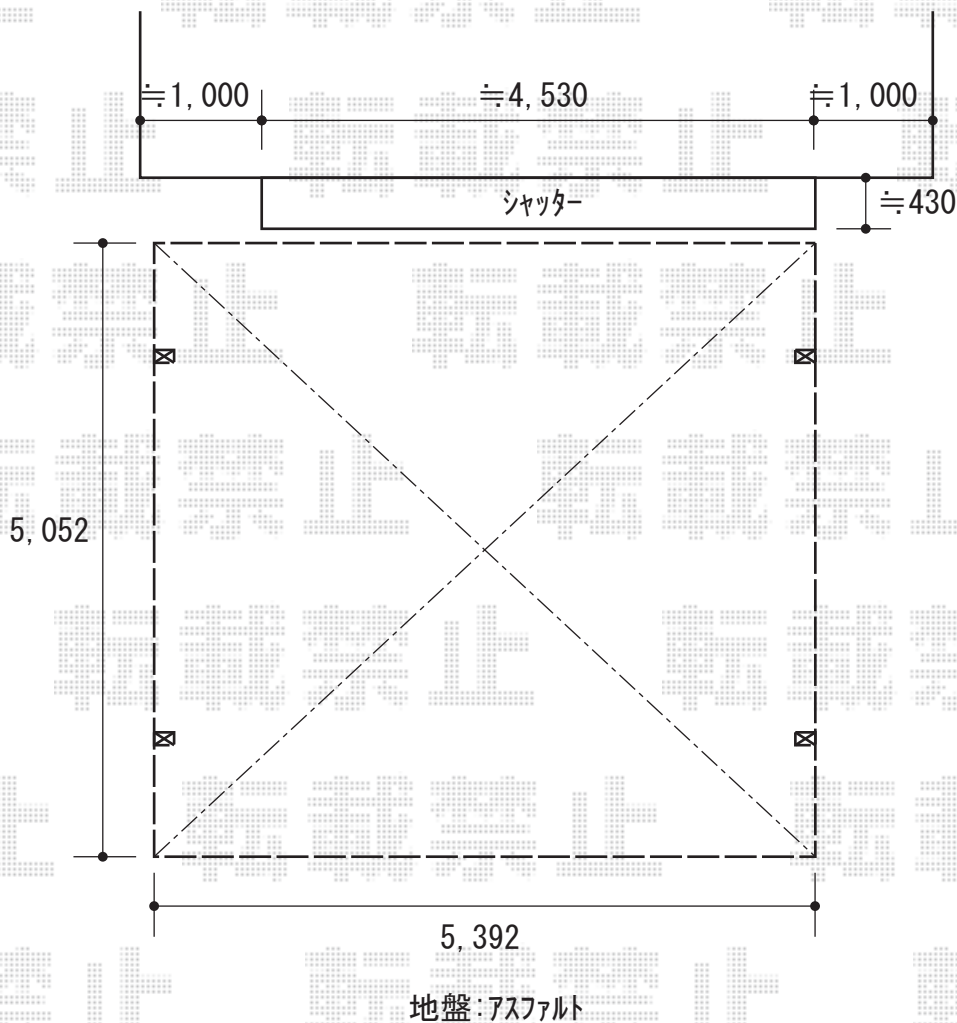

# カーポート 施工概略図

Value Select プレシオスポート ワイド 積雪~20cm対応  
幅= 5,392mm  
奥行= 5,052mm  
色： ノーブルステン  
屋根材： ポリカーボネート（ガラスマット）  
柱仕様： ハイルフ柱仕様（有効高 約2,250mm）

2019-4-600684

担当者

木挽