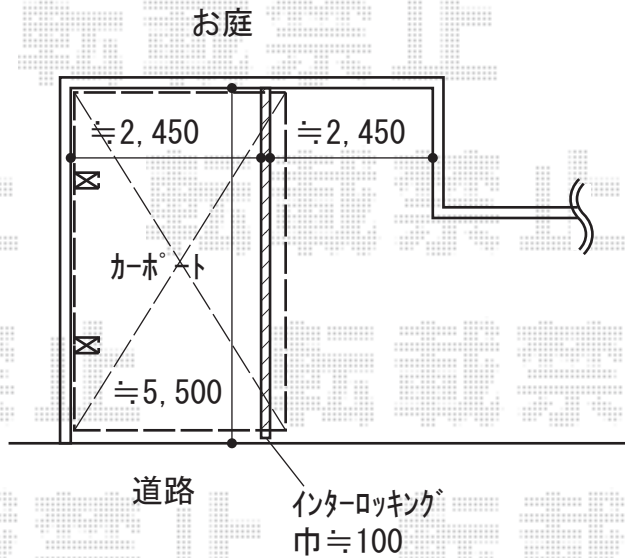

カーポート 施工概略図

YKK AP エフルージュグラン 積雪～20cm対応
幅= 2,725mm
奥行= 5,768mm
色： カームブラック
屋根材： 熱線遮断ポリカーボネート(クリアマット)
柱仕様： 標準柱仕様 (有効高 約2,000mm)

2019-4-600723

担当者

村上