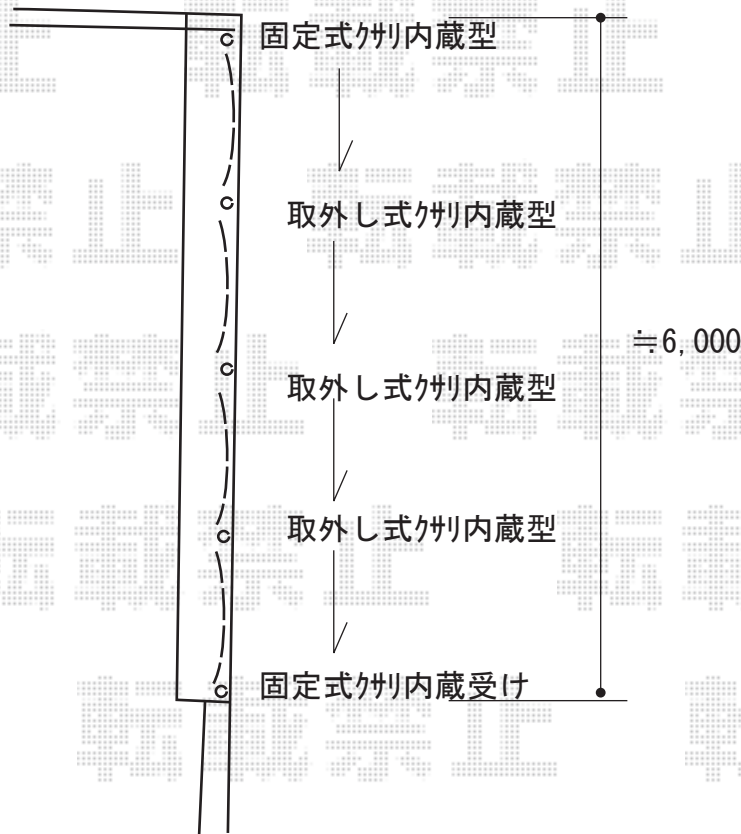

車止め 施工概略図

LIXIL スペースガード (車止め) F48型
固定式 クサリ内蔵型 : 1
取外し式 フタ付き・南京錠付き クサリ内蔵型 : 3
固定式 クサリ内蔵受 : 1
ワリカン : 4

2019-4-600730

担当者

山崎