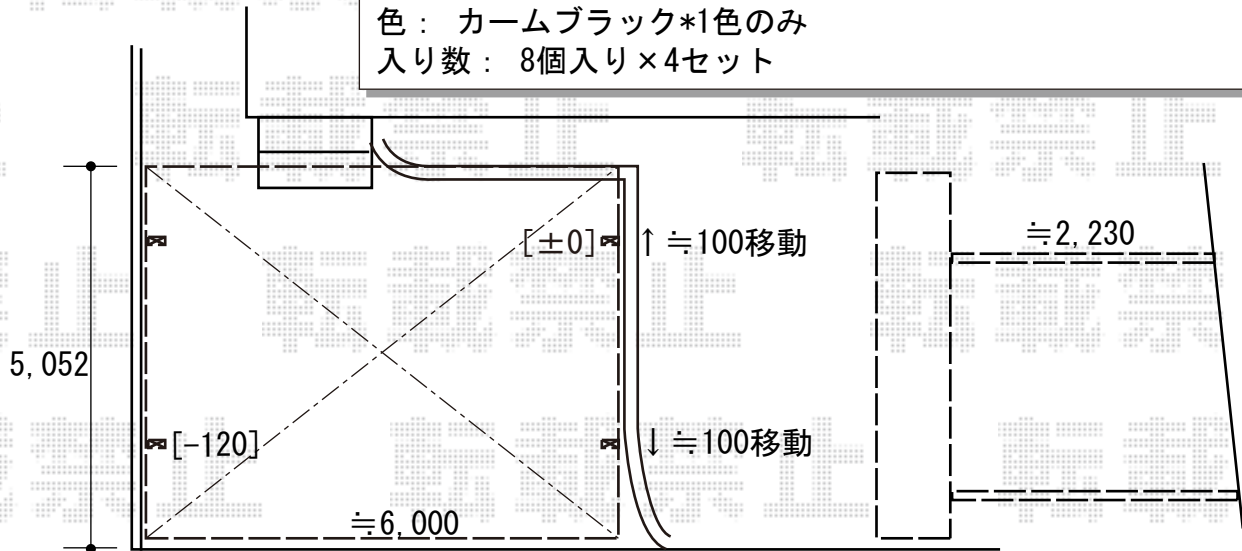

カーポート施工概略図

YKK AP レイナツインポートグラン 積雪～20cm対応

幅= 5,983mm

奥行= 5,052mm

色： プラチナステン

屋根材： 熱線遮断ポリカーボネート（アースブルーマット調）

柱仕様： ハイーフ柱仕様（有効高 約2,350mm）

YKK AP レイナツインポートグラン 屋根ふき材補強部品

色： カームブラック*1色のみ

入り数： 8個入り×4セット

2019-4-600753

担当者

新西