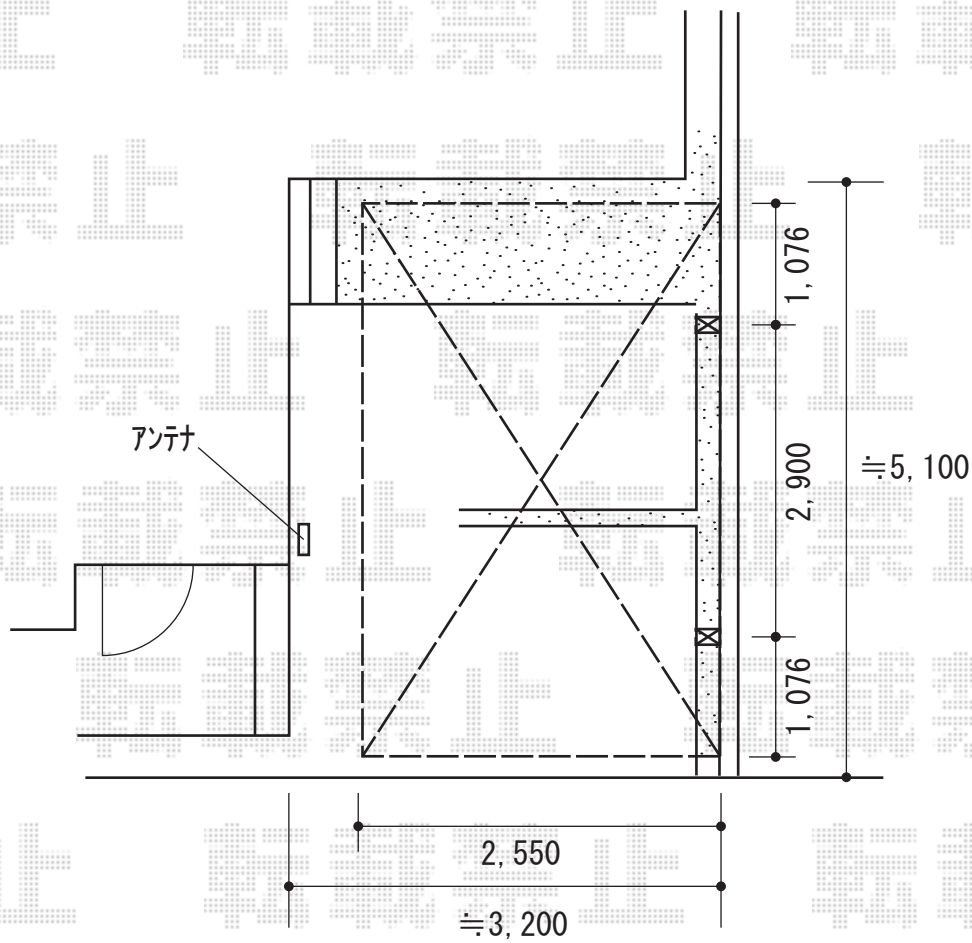

カーポート施工概略図

YKK AP レイナポートグランZ 積雪~20cm対応
幅= 2,550mm
奥行= 5,052mm
色： ホワイト
屋根材： 熱線遮断ポリカーボネート（アースブルーマット調）
柱仕様： ハイルフ柱仕様（有効高 約2,350mm）

2019-4-600800

担当者

伊野