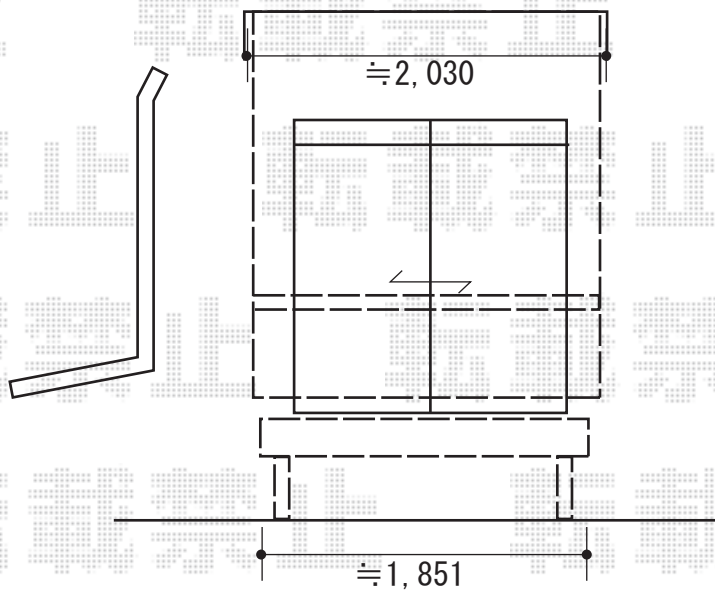

# ウッドデッキ・スタイルシェード 施工概略図

LIXIL スタイルシェード 天井付 デザインタイプ  
幅= 186 (本体:2,030mm/生地幅:1,960mm)  
高さ= 28 (本体:3,030mm/生地高さ:3,000mm)  
色: ホワイト 生地色: ノルディックボーダー  
オプション: デッキ固定用部品

YKK AP リウッドデッキ 200  
間口= 1.0間(1,851mm) 出幅= 3尺(920mm)  
色: ホワイトブラウン  
床板: 縦貼り 幕板: 標準幕板  
束柱: Tタイプ(400~550mm) (色: カームブラック)

YKK AP ルシアスデッキフェンスB02型 (横格子1本タイプ)  
笠木: 2スパン用×1  
笠木部品: 端部キャップ×1  
横格子: 08用/T80×2  
中柱セット: T80/1本入り×1  
端柱セット: T80/2本入り×1

※納まりはイメージです

2019-4-600800

担当者

伊野