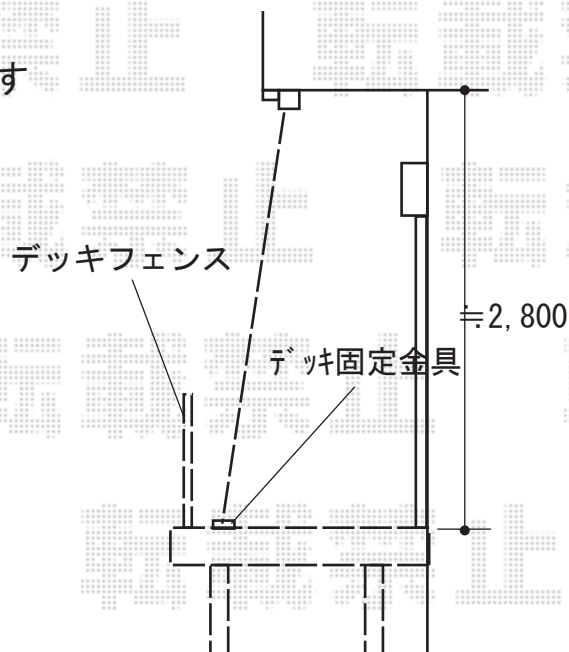

# ウッドデッキ・スタイルシェード 施工概略図

LIXIL スタイルシェード 天井付 デザインタイプ  
幅= 186 (本体:2,030mm/生地幅:1,960mm)  
高さ= 28 (本体:3,030mm/生地高さ:3,000mm)  
色: ホワイト 生地色: ノルディックボーダー  
オプション: デッキ固定用部品

YKK AP リウッドデッキ 200  
間口= 1.0間(1,851mm) 出幅= 3尺(920mm)  
色: ホワイトブラウン  
床板: 縦貼り 幕板: 標準幕板  
束柱: Tタイプ(400~550mm) (色: カームブラック)

YKK AP ルシアスデッキフェンスB02型 (横格子1本タイプ)  
笠木: 2スパン用×1  
笠木部品: 端部キャップ×1  
横格子: 08用/T80×2  
中柱セット: T80/1本入り×1  
端柱セット: T80/2本入り×1

※納まりはイメージです

2019-4-600800

担当者

伊野