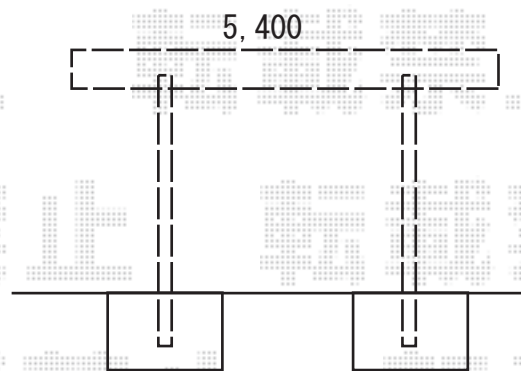

カーポート 施工概略図

YKK AP レイナポートグラン 積雪～20cm対応
 幅= 3,000mm
 奥行= 5,400mm
 色： ホワイト
 屋根材： ポリカーボネート（トーマイマット）
 柱仕様： ハイロング柱仕様（有効高 約2,800mm）

2019-4-600802

担当者

村上（公）