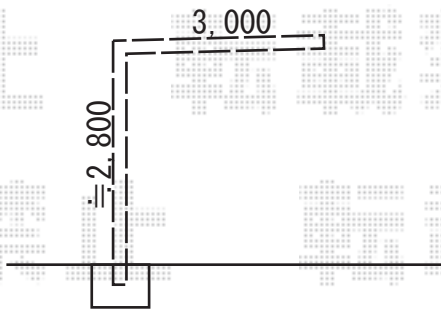

カーポート 施工概略図

YKK AP レイナポートグラン 積雪～20cm対応
 幅= 3,000mm
 奥行= 5,400mm
 色： ホワイト
 屋根材： ポリカーボネート（トーマイマット）
 柱仕様： ハイロング柱仕様（有効高 約2,800mm）

2019-4-600802

担当者

村上（公）