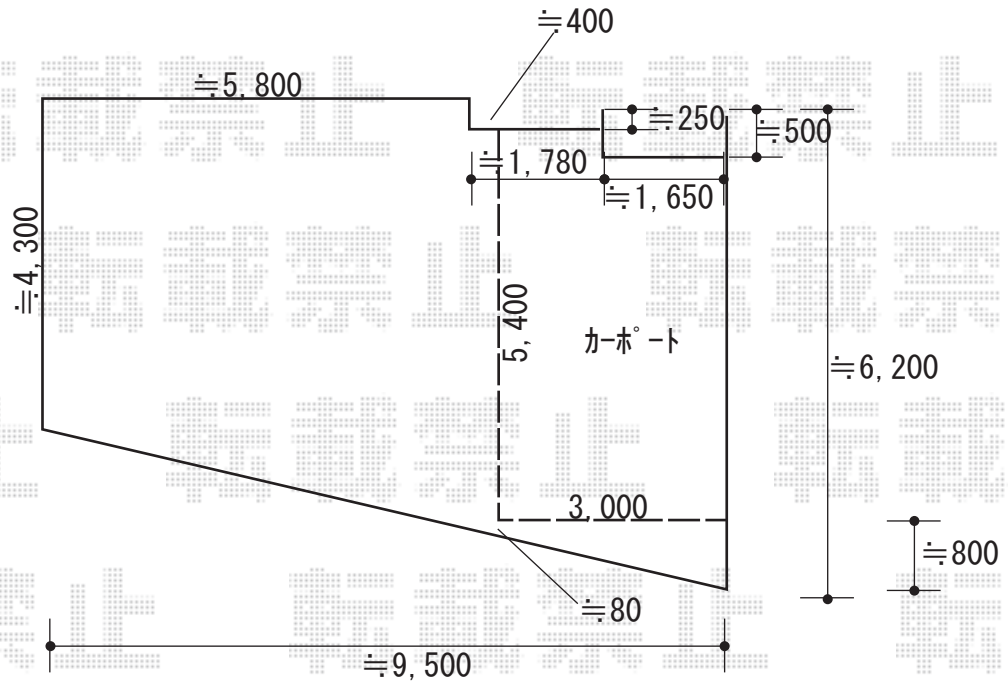

カーポート 施工概略図

YKK AP レイナポートグラン 積雪～20cm対応
 幅= 3,000mm
 奥行= 5,400mm
 色： ホワイト
 屋根材： ポリカーボネート（トーマイマット）
 柱仕様： ハイロング柱仕様（有効高 約2,800mm）

2019-4-600802

担当者

村上（公）