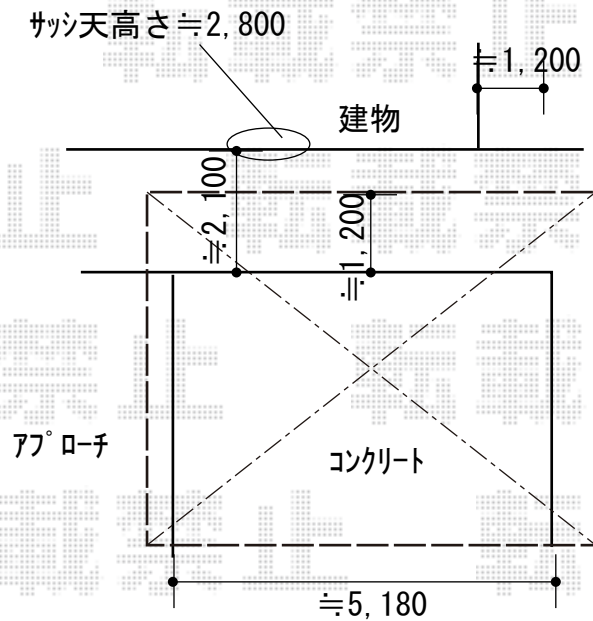

カーポート 施工概略図

YKK AP エフルージュ ツイン 積雪~20cm対応
幅= 5,988mm
奥行= 5,768mm
色： プラチナステン
屋根材： 熱線遮断ポリカーボネート（クリアマット）
柱仕様： ハイロング柱仕様（有効高 約2,800mm）

2019-4-600809

担当者

伊野