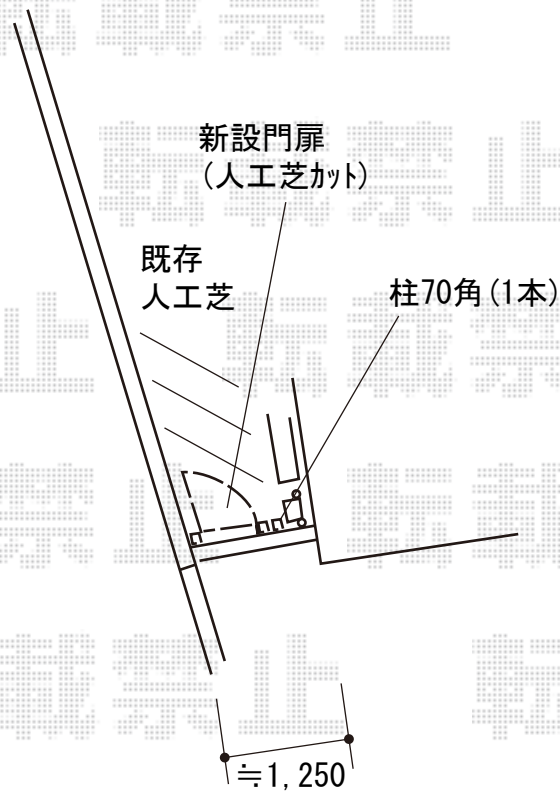

門扉・柱材 施工概略図

LIXIL (TOEX) アルメッシュ門扉 片開き 柱使用
扉幅 = 600mm
扉高 = 1,000mm
色 : アイボリーホワイト
錠 : シリンダーPA錠(鎌状)
開き : 内開き

LIXIL デザイナーズパーツ

柱材 : サイズ70×70/L寸法2,350mm(色 : アイボリーホワイト*受注生産) × 1
柱材用キャップ : 70×70用(色 : アイボリーホワイト) × 1
キャップ接着剤 : × 1