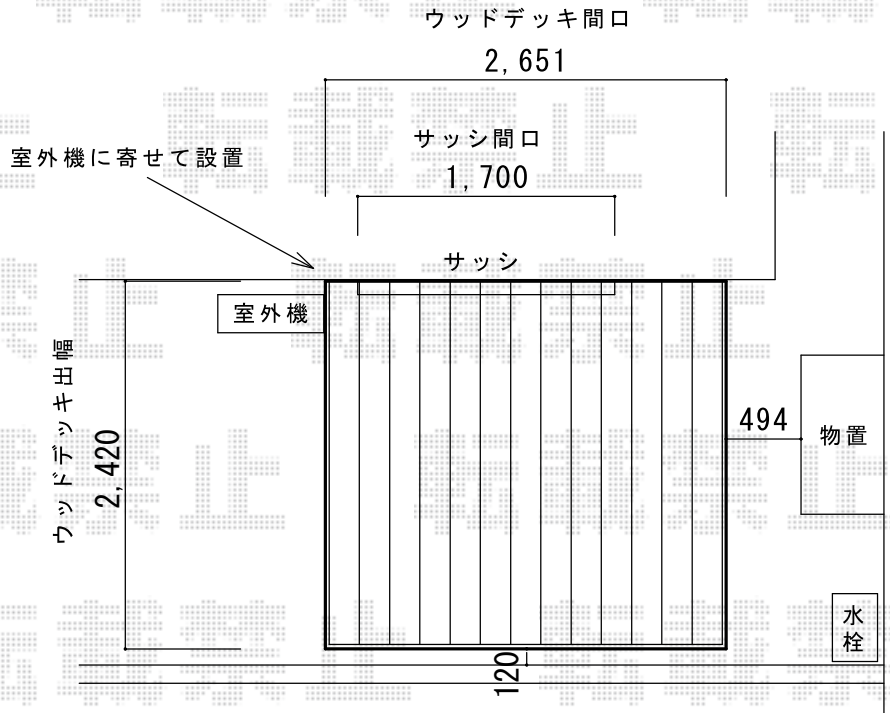

ウッドデッキ 施工概略図

YKK AP リウッドデッキ 200
間口= 1.5間 (2,651mm)
出幅= 8尺 (2,420mm)
色： ホワイトブラウン
床板： 縦貼り
幕板： 標準幕板
束柱： Sタイプ (550mm) (色： プラチナステン)

2019-4-600926

担当者

山崎