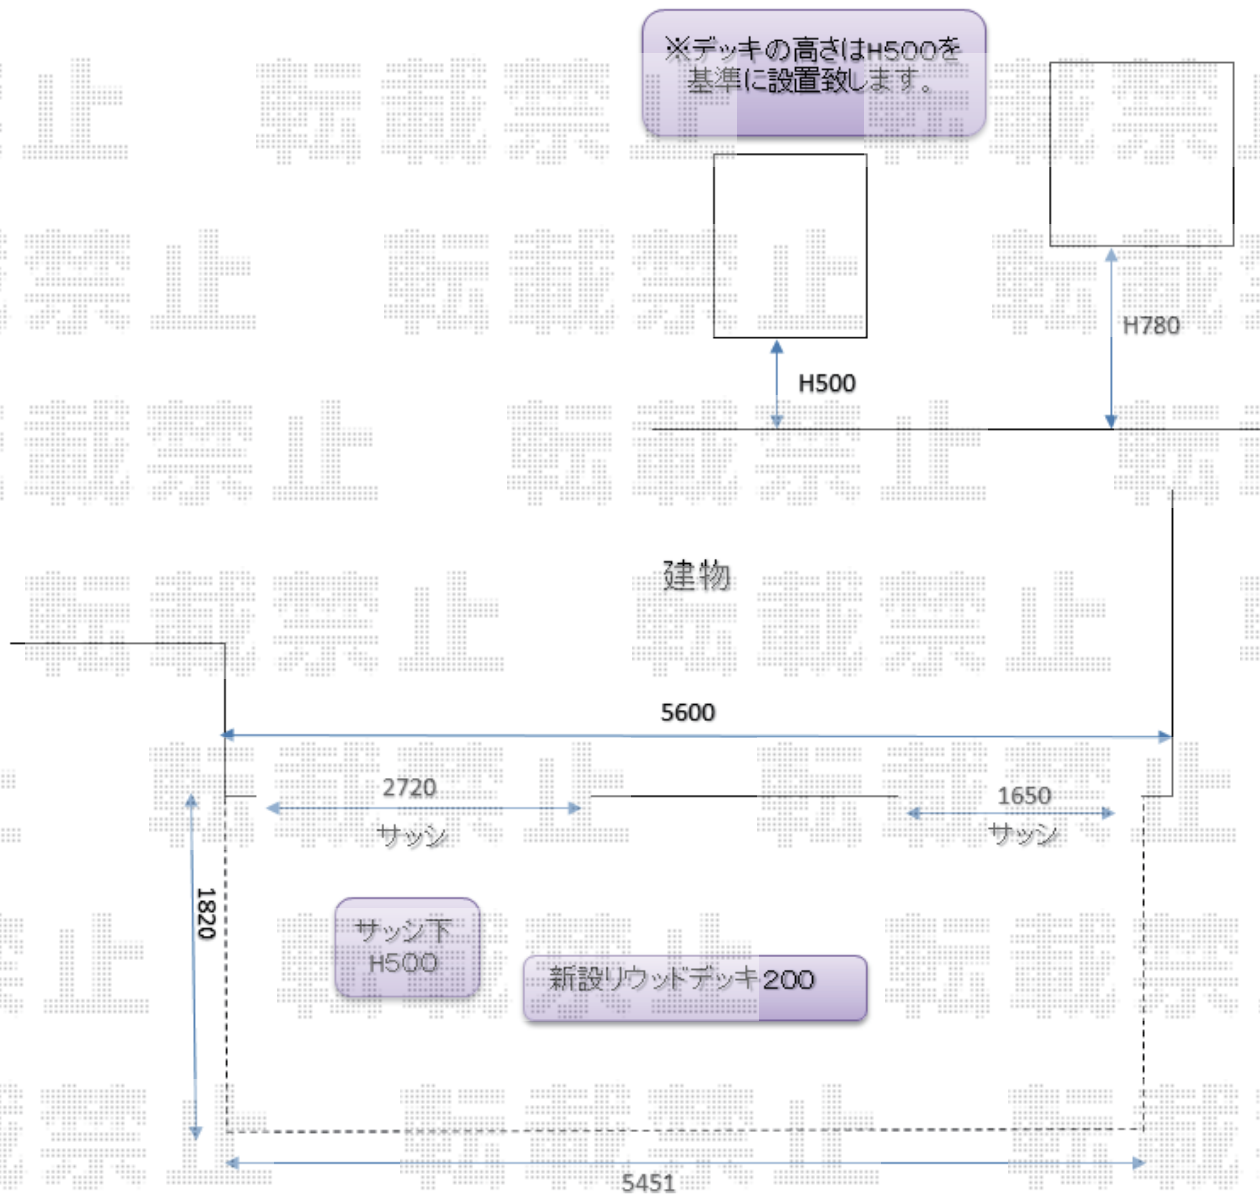

# ウッドデッキ 施工概略図

YKK AP リウッドデッキ 200  
間口= 3.0間(5,451mm)  
出幅= 6尺(1,820mm)  
色： レッドブラウン  
床板： 縦貼り  
幕板： 標準幕板  
束柱： Tタイプ(400~550mm) (色： カームブラック)

2019-4-601001

担当者

木附