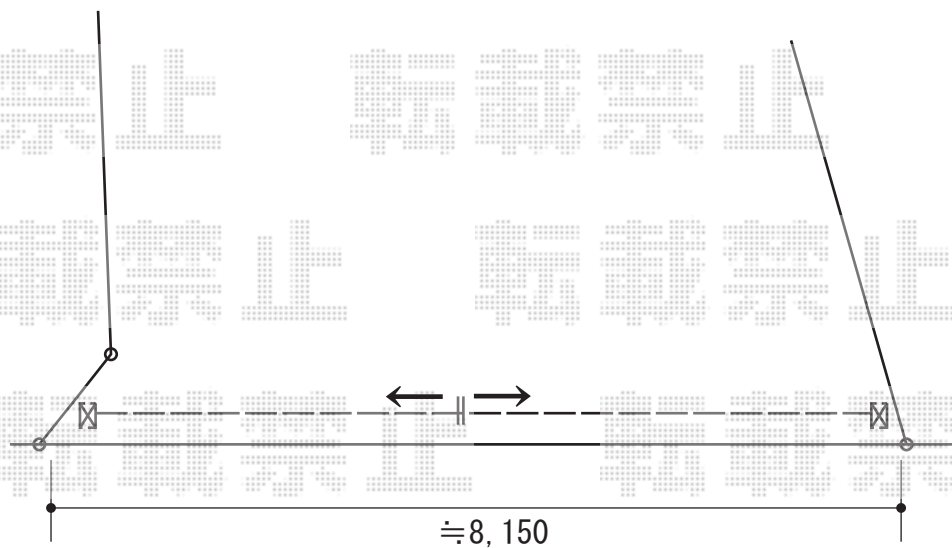

カーゲート 施工概略図

Value Select トリップゲート RB型 ノンレール 両開き 88W(44S+44M)
開口幅= 8,632mm(*180度回転収納時)
全幅= 8,732mm
たたみ幅= 479.5mm×2
高さ= 1,200mm
色: ステンカラー
キャスター数: 6箇所
落棒数: 4本

2019-4-601070

担当者

山崎