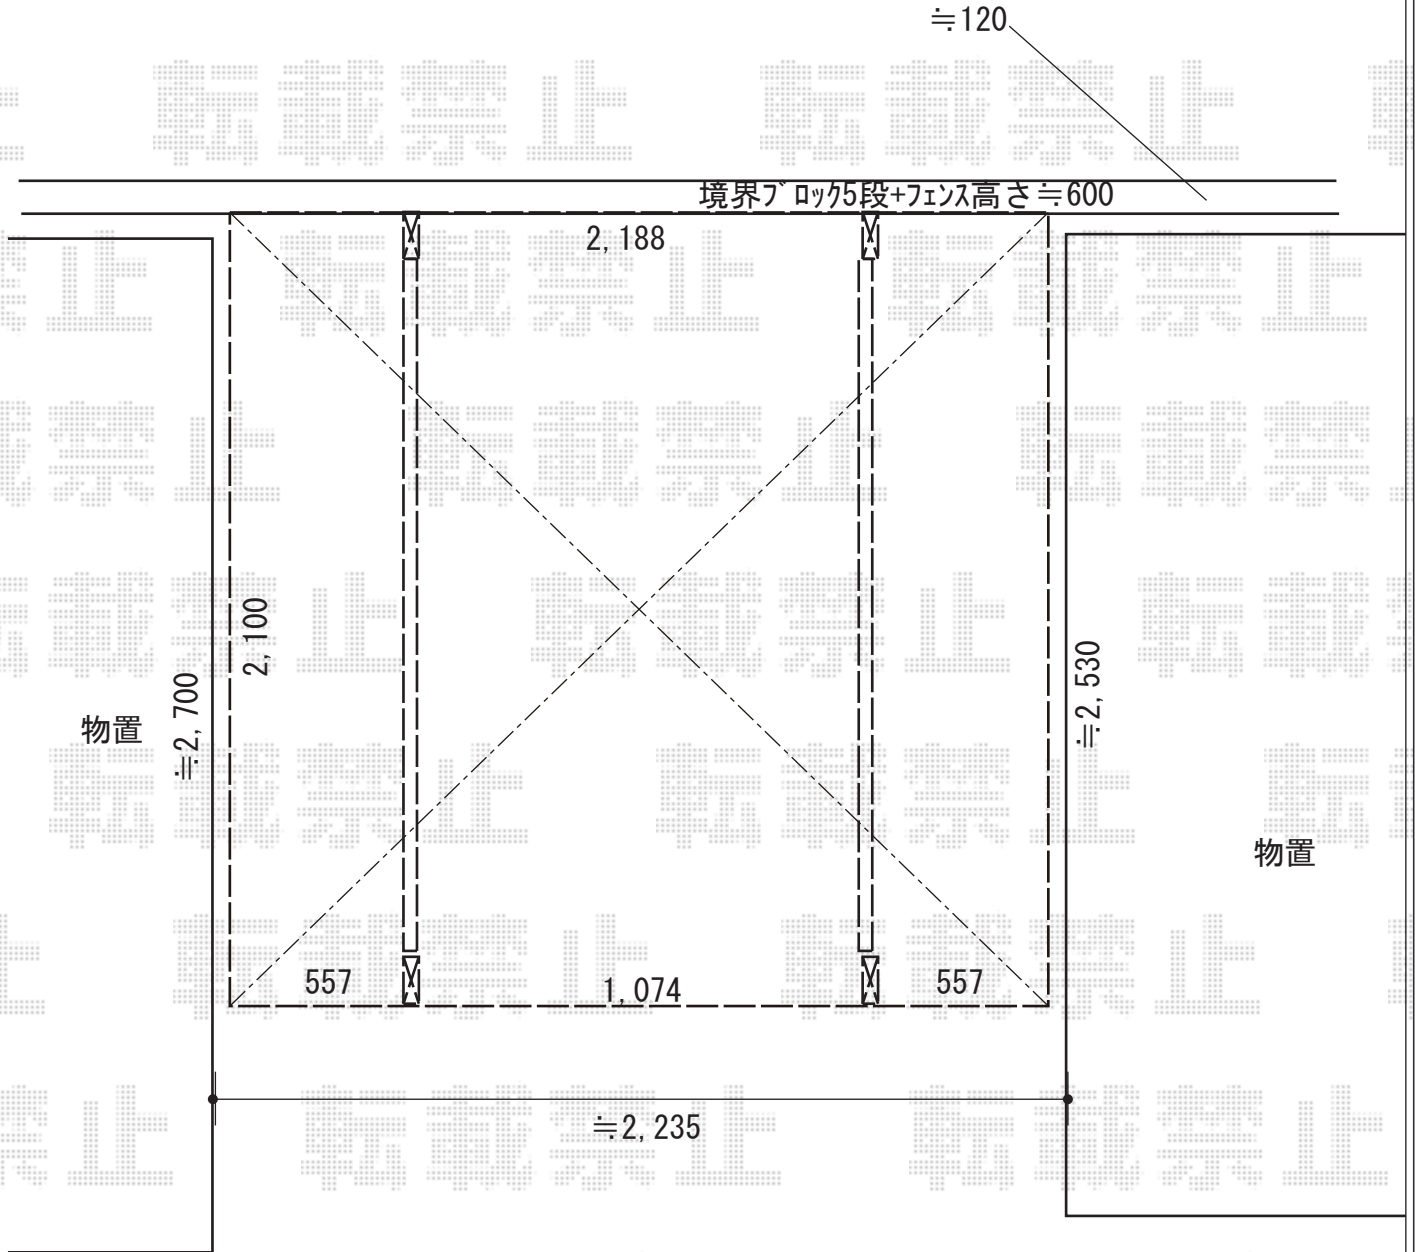

サイクルポート 施工概略図

YKK AP レイナポートグランミニ 積雪～20cm対応
幅= 2,100mm 奥行= 2,188mm (3台用)

色： プラチナステン

屋根材： 熱線遮断ポリカーボネート(クリアマット)

柱仕様： ハイルフ柱仕様 (有効高： 2,355mm)

YKK AP レイナポートグランミニ 着脱式サポート柱

標準・ハイルフ兼用 2本入り×1セット

色： プラチナステン

2019-4-601090

担当者

村上(公)