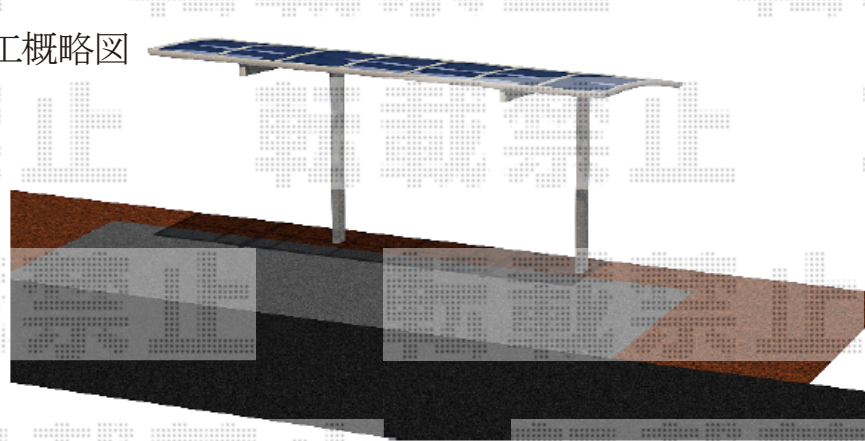

カーポート 施工概略図

YKK AP レイナポートグラン 積雪~20cm対応
幅= 2,400mm
奥行= 5,052mm
色：プラチナステン
屋根材：熱線遮断ポリカーボネート（アースブルーマット調）
柱仕様：標準柱仕様（有効高 約2,000mm）

※2台とも同じ仕様です。