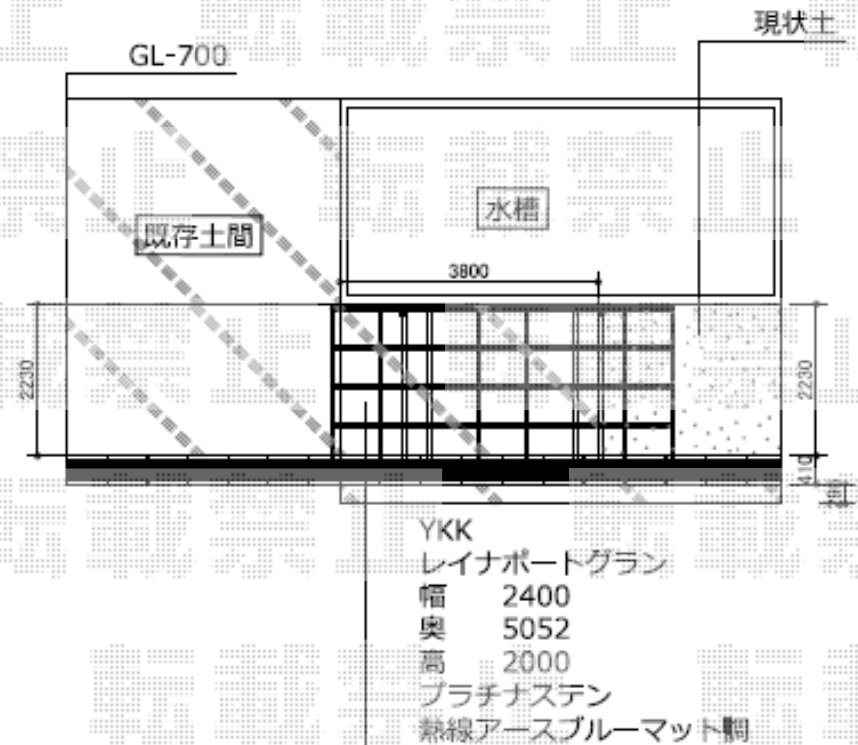

カーポート 施工概略図

YKK AP レイナポートグラン 積雪~20cm対応
幅= 2,400mm
奥行= 5,052mm
色：プラチナステン
屋根材：熱線遮断ポリカーボネート（アースブルーマット調）
柱仕様：標準柱仕様（有効高 約2,000mm）

※2台とも同じ仕様です。