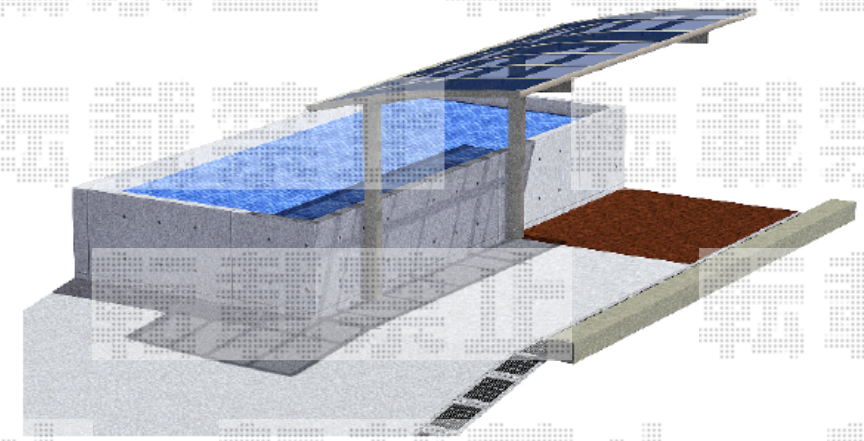

カーポート 施工概略図

YKK AP レイナポートグラン 積雪~20cm対応
幅= 2,400mm
奥行= 5,052mm
色：プラチナステン
屋根材：熱線遮断ポリカーボネート（アースブルーマット調）
柱仕様：標準柱仕様（有効高 約2,000mm）

※2台とも同じ仕様です。