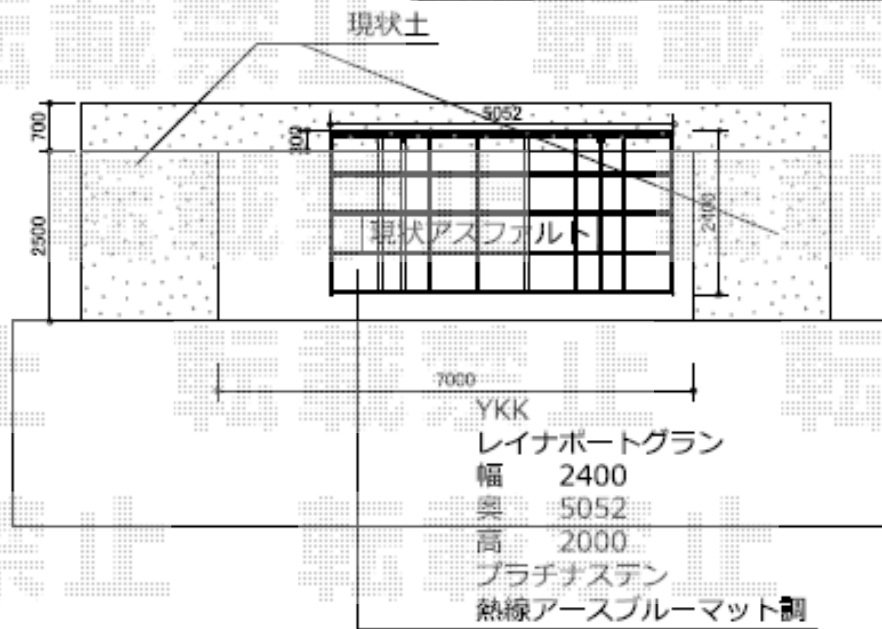

カーポート 施工概略図

YKK AP レイナポートグラン 積雪~20cm対応
幅= 2,400mm
奥行= 5,052mm
色：プラチナステン
屋根材：熱線遮断ポリカーボネート（アースブルーマット調）
柱仕様：標準柱仕様（有効高 約2,000mm）

※2台とも同じ仕様です。